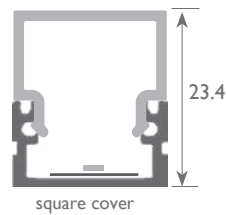

Puissance maxi Power max
35 w/m

Dimensions Dimensions
20 x 11 mm

Longueur maximale Max.length
3000 mm

Fil incandescent Glow wire test
Night&Day 650°C - Opal/Frost/60° 850°C

Température d'utilisation Ambient temp.
- 10°C / + 40°C