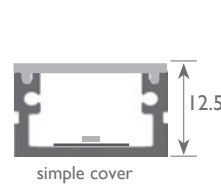

Puissance maxi Power max
35 w/m

Dimensions Dimensions
20 x 11 mm

Longueur maximale Max.length
3000 mm

Fil incandescent Glow wire test
Night&Day 650°C - Opal/Frost/60° 850°C

Température d'utilisation Ambient temp.
- 10°C / + 40°C