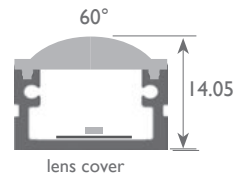

Puissance maxi Power max
35 w/m

Dimensions Dimensions
20 x 11 mm

Longueur maximale Max.length
3000 mm

Fil incandescent Glow wire test
Night&Day 650°C - Opal/Frost/60° 850°C

Température d'utilisation Ambient temp.
- 10°C / + 40°C