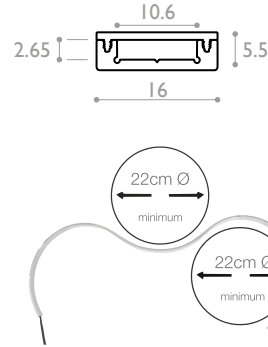

ROMULUS SLIM

Bendable profile with diffuser
 Profilé cintrable avec diffuseur

A39106

Puissance & largeur max Strip Led Power & width max Strip Led
 24 w/m - 10 mm

Dimensions Dimensions
 16 x 5.5 mm

Longueur maximale Max.length
 3000 mm

Leds/m minimum pour une ligne sans point led Minimum Leds/m for Dot-free (Opal cover)
 ≥ 350 leds/m

Fil incandescent Glow wire test
 850°C

Température d'utilisation Ambient temp.
 - 10°C / + 40°C

A39106.DW.IP20.04.OP

IP Rating

IP20	IP20
IP54 (Wet indoor)	IP54
IP65	IP65

Finishes

Aluminium anodised silver	00
Aluminium anodised black	04

Cover & Optic

Opal PC	60%	OP
Frosted PC	70%	FR
Night & Day PC	25%	ND

Bendable profile

A39106.CLP
 Plastic fixing clip