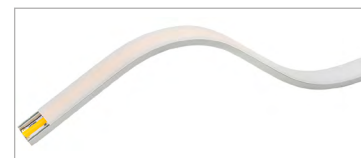

ROMULUS SLIM

Bendable profile with diffuser
 Profilé cintrable avec diffuseur

A39106

Puissance & largeur max Strip Led Power & width max Strip Led
 24 w/m - 10 mm

Dimensions Dimensions
 16 x 5.5 mm

Longueur maximale Max.length
 3000 mm

IP Rating

IP20	IP20
IP54 (Wet indoor)	IP54
IP65	IP65

Finishes

Aluminium anodised silver	00
Aluminium anodised black	04

Cover & Optic

Opal PC	60%	OP
Frosted PC	70%	FR
Night & Day PC	25%	ND

Bendable profile

A39106.CLP
 Plastic fixing clip