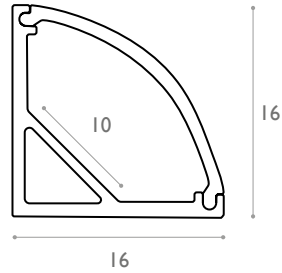

# CORNER

Corner profile  
 Profilé d'angle

A39137

**Puissance & largeur max Strip Led** **Power & width max Strip Led**  
 20 w/m - 10 mm

**Dimensions** **Dimensions**  
 16 x 16 mm

**Longueur maximale** **Max.length**  
 3000 mm

**Leds/m minimum pour une ligne sans point led**  
**Minimum Leds/m for Dot-free (Opal cover)**  
 ≥ 155 leds/m

**Fil incandescent** **Glow wire test**  
 850°C

**Température d'utilisation** **Ambiant temp.**  
 - 10°C / + 40°C