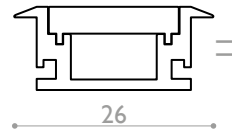

A39144.C9.IP20.00.OP.DALI

Type of led

Pure CRI99	A4199
UltraCRI	A4101
Dynamic White	A4102
Regular	A4109
RGB	A4106
RGB+W	A4107
RGB+2W	A4117
High Efficiency	A4111
Ultra Efficiency	A4116
Xicato Artist	A4122

C99
CR
DW
C9
RGB
RGBW
RGB2W
HE
UE
XLT

IP Rating

IP20
IP54
IP65H

IP20
IP54
IP65

Finishes

Aluminium anodised silver
Aluminium anodised black

00
04

Cover & Optic

Opal

OP