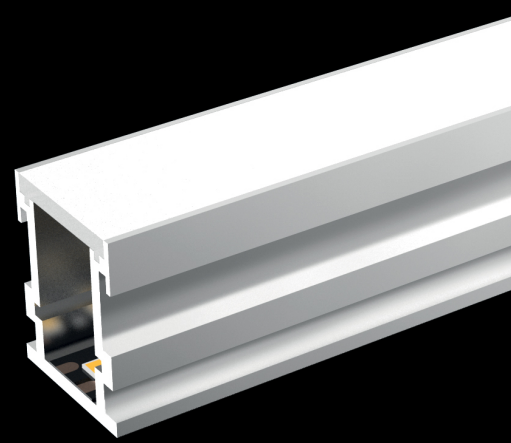

SOLO XL 21

Profile for linear lighting on floor with IP diffusor
 Profil pour ligne lumineuse au sol avec diffuseur IP65

A39145

Puissance maxi	Power max
	30 w/m
Dimensions	Dimensions
	21 x 26 mm
Longueur maximale	Max.length
	3000 mm
Homologation	Standards
	IK10
Température d'utilisation	Ambiant temp.
	- 10°C / + 40°C