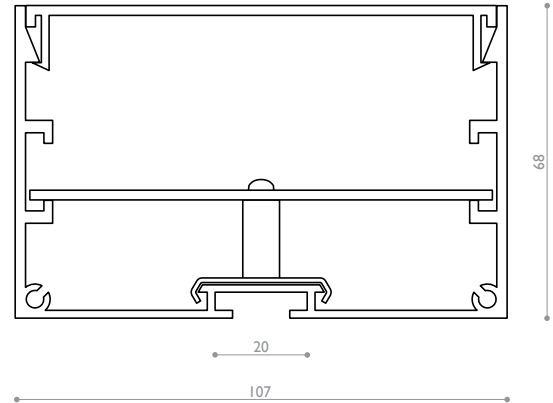

CENTO

High Power profile with driver integrated - 2 led strip
 Profil forte puissance avec driver intégré - 2 bandes led

A39175

Puissance maxi	Power max
	50 w/m
Dimensions	Dimensions
	107 x 68 mm
Longueur maximale	Max.length
	3000 mm
Température d'utilisation	Ambiant temp.
	- 10°C / + 40°C