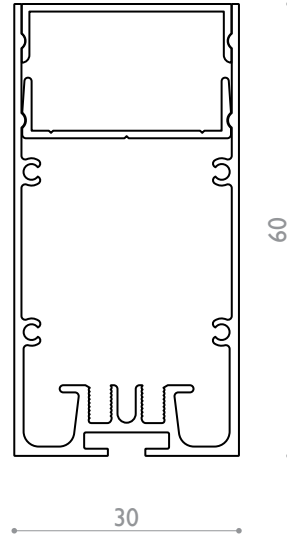

TRENTO

Profile with optics
Profil aluminium avec optiques

A3920

Puissance maxi Power max
40 w/m

Dimensions Dimensions
30 x 60 mm

Longueur maximale Max.length
3000 mm

Température d'utilisation Ambient temp.
- 10°C / + 40°C