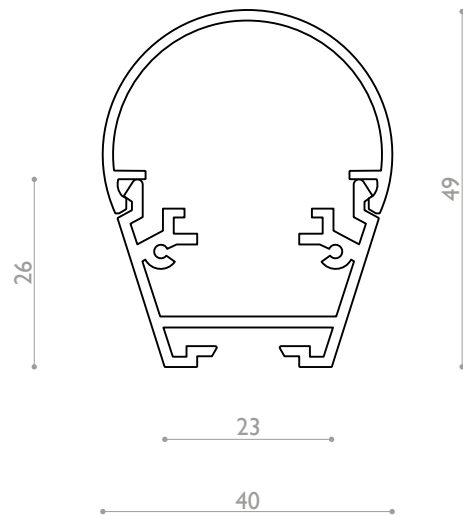

# GARDA

Profile for wall & pendant  
Profil pour applique ou plafond

A3923

**Puissance maxi Power max**  
40 w/m

**Dimensions Dimensions**  
40 x 49 mm

**Longueur maximale Max.length**  
3000 mm

**Température d'utilisation Ambient temp.**  
- 10°C / + 40°C