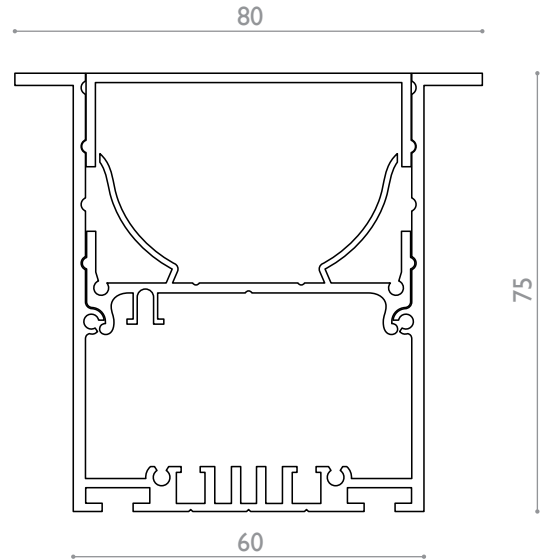

SAXOT

Profile recessed with optics
Profil encastré avec optiques

A3925

Puissance maxi Power max
60 w/m

Dimensions Dimensions
80 x 75 mm (65 mm)

Longueur maximale Max.length
3000 mm

Température d'utilisation Ambient temp.
- 10°C / + 40°C

A3925.SCO
2x Straight connectors

A3925.90CO
2x 90° connectors

A3925.ADJCO
2x Adjustable connectors

A3925.RFL
Reflector

A3925.BRA
2x Holding brackets

A3925.OPL
Optic opal

A3925.F00
Optic frost

A3925.TRP
Optic transparent