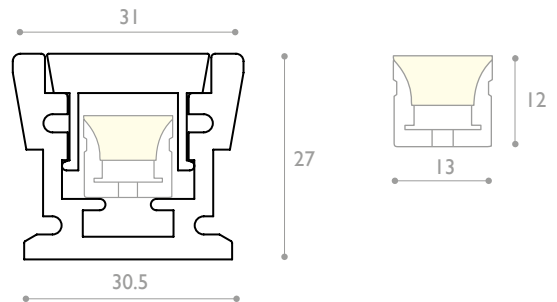

SOLO

Recessed Floor profile IK10
 Profilé encastré de sol IK10

A3930

Puissance & largeur max Strip Led Power & width max Strip Led
 20 w/m - 13x12 mm

Dimensions Dimensions
 31 x 27 mm

Longueur maximale Max.length
 3010 mm

Température d'utilisation Ambient temp.
 - 20°C / + 50°C

A3930.A4432.W.IP67.00.OP

Type of led

Neo Top Distance WHITE	A4450.W
Neo Top Pixel RGB	A4419.RGBX
Neo Top Pixel WHITE	A4419.WX
Neo Top RGB	A4401.RGB
Neo Top RGBW	A4401.RGBW
Neo Top Ultra Efficiency DW	A4432.DW
Neo Top Ultra Efficiency WHITE	A4432.W

IP Rating

IP20	IP20
IP54 (Wet indoor)	IP54
IP65	IP65
IP67	IP67

Finishes

Aluminium anodised silver	00
Painting RAL (On request)	Rxxxx

Cover & Optic PMMA (Max. length 6m)

Opal PMMA	55%	OP
Clear PMMA	92%	CL

Solo H

A3930 SOLO H - Profil d'encastrement haut

Solo T

A3930 SOLO T - Profil d'encastrement bas

A3930 Connecteur ZM