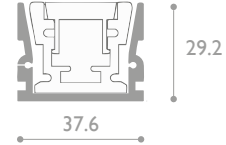

SOLO

Recessed Floor profile IK10
 Profilé encastré de sol IK10

A3930

Puissance & largeur max Strip Led Power & width max Strip Led
 20 w/m - 13x12 mm

Dimensions Dimensions
 31 x 27 mm

Longueur maximale Max.length
 3010 mm

IP Rating

IP20	IP20
IP54 (Wet indoor)	IP54
IP65	IP65
IP67	IP67

Finishes

Aluminium anodised silver	00
Painting RAL (On request)	Rxxxx

Cover & Optic PMMA (Max. length 6m)

Opal PMMA	55%	OP
Clear PMMA	92%	CL

Solo H

A3930 SOLO H - Profil d'encastrement haut

Solo T

A3930 SOLO T - Profil d'encastrement bas

A3930 Connecteur ZM