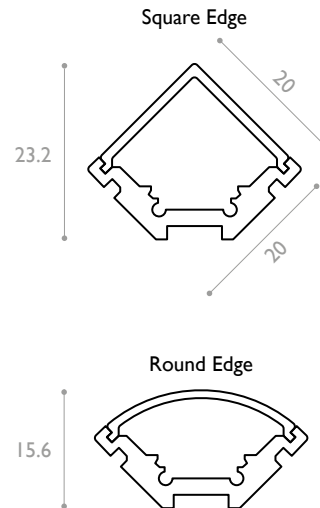

Puissance & largeur max Strip Led Power & width max Strip Led
30 w/m - 10 mm

Dimensions Dimensions
20 x 20 mm

Longueur maximale Max.length
3000 mm

Leds/m minimum pour une ligne sans point led Minimum Leds/m for Dot-free (Opal cover)
≥ 110 leds/m

Température d'utilisation Ambient temp.
- 10°C / + 40°C