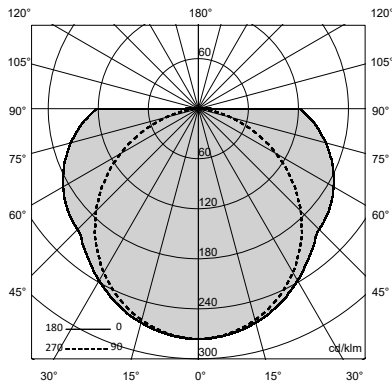

ANGEL MINI

Corner profile
Profilé d'angle

A3951

Puissance & largeur max Strip Led Power & width max Strip Led
30 w/m - 10 mm

Dimensions Dimensions
20 x 20 mm

Longueur maximale Max.length
3000 mm

Leds/m minimum pour une ligne sans point led Minimum Leds/m for Dot-free (Opal cover)
≥ 110 leds/m

A3951.CLI
Fixed clip

ANGEL MINI

Corner profile
Profilé d'angle

A395I

OPAL SQUARE

OPAL ROUND