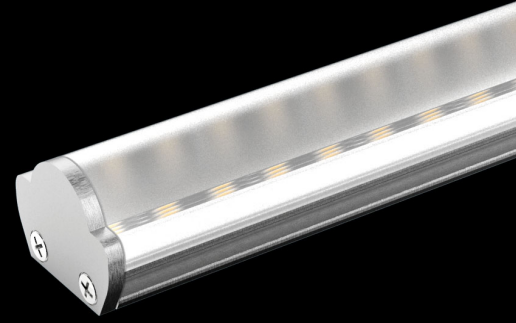

TOTEM OPTIC

Profile with range of optics
Profil avec gamme d'optiques

A3952

Puissance maxi Power max
24 w/m

Dimensions Dimensions
18 x 9 mm (20.5 x 16 mm with optic)

Longueur maximale Max.length
2000 mm

Température d'utilisation Ambient temp.
- 10°C / + 40°C

IP Rating

IP20	IP20
IP54	IP54
IP65H	IP65
IP65R Resin	IP65R

Finishes

Aluminium anodised silver	00
Aluminium anodised black	04

Cover & Optic

Opal	OP
Frost	FR
Frost 15°	F15
Frost 30°	F30
Frost 60°	F60
Frost 90°	F90
Asymmetric 30°	AS30