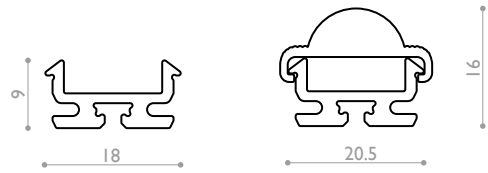

TOTEM OPTIC

Profile with range of optics
Profil avec gamme d'optiques

A3952

Puissance maxi Power max
24 w/m

Dimensions Dimensions
18 x 9 mm (20.5 x 16 mm with optic)

Longueur maximale Max.length
2000 mm

Température d'utilisation Ambient temp.
- 10°C / + 40°C