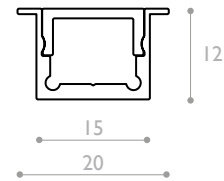

Opal/Frosted/Night & Day