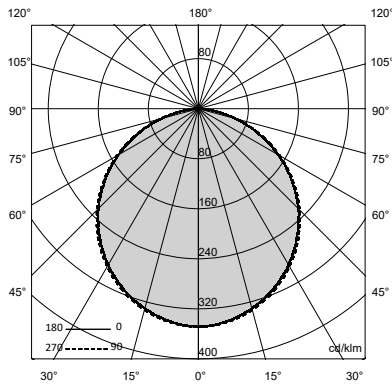

COBET TILT

Recessed profile with asymmetric optic
 Profilé encastré avec optique asymétrique

A3954

Puissance & largeur max Strip Led Power & width max Strip Led
 24 w/m - 10 mm

Dimensions Dimensions
 15 x 12 mm

Longueur maximale Max.length
 3000 mm

Leds/m minimum pour une ligne sans point led Minimum Leds/m for Dot-free (Opal cover)
 ≥ 120 leds/m

Température d'utilisation Ambient temp.
 - 10°C / + 40°C

Asymetric 20x62°

A3953.MAGT
 3M magnetic tape

Installation

COBET TILT

Recessed profile with asymmetric optic
Profilé encastré avec optique asymétrique

A3954

OPAL

FROST

FROST ASYM 20x62°