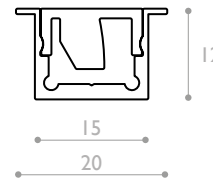

COBET TILT

Recessed profile with asymmetric optic
 Profilé encastré avec optique asymétrique

A3954

Puissance & largeur max Strip Led Power & width max Strip Led
 24 w/m - 10 mm

Dimensions Dimensions
 15 x 12 mm

Longueur maximale Max.length
 3000 mm

Leds/m minimum pour une ligne sans point led Minimum Leds/m for Dot-free (Opal cover)
 ≥ 120 leds/m

Température d'utilisation Ambient temp.
 - 10°C / + 40°C

Asymetric 20x62°