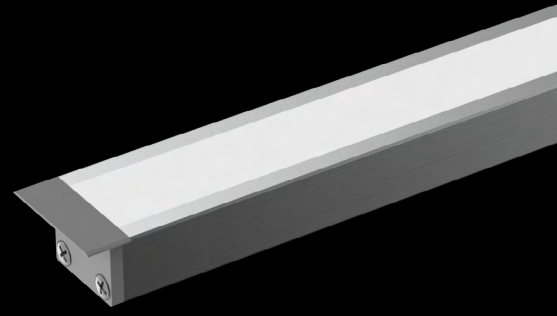

COBET TILT

Recessed profile with asymmetric optic
 Profilé encastré avec optique asymétrique

A3954

Puissance & largeur max Strip Led Power & width max Strip Led
 24 w/m - 10 mm

Dimensions Dimensions
 15 x 12 mm

Longueur maximale Max.length
 3000 mm

Leds/m minimum pour une ligne sans point led Minimum Leds/m for Dot-free (Opal cover)
 ≥ 120 leds/m

Température d'utilisation Ambient temp.
 - 10°C / + 40°C

Asymetric 20x62°

A3953.MAGT
 3M magnetic tape

Installation

COBET TILT

Recessed profile with asymmetric optic
Profilé encastré avec optique asymétrique

A3954

OPAL

FROST

FROST ASYM 20x62°