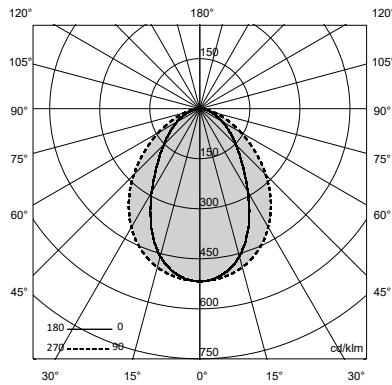

COBET TILT

Recessed profile with asymmetric optic
 Profilé encastré avec optique asymétrique

A3954

Puissance & largeur max Strip Led Power & width max Strip Led
 24 w/m - 10 mm

Dimensions Dimensions
 15 x 12 mm

Longueur maximale Max.length
 3000 mm

Leds/m minimum pour une ligne sans point led Minimum Leds/m for Dot-free (Opal cover)
 ≥ 120 leds/m

Température d'utilisation Ambient temp.
 - 10°C / + 40°C

Asymetric 20x62°

A3953.MAGT
 3M magnetic tape

Installation

COBET TILT

Recessed profile with asymmetric optic
Profilé encastré avec optique asymétrique

A3954

OPAL

FROST

FROST ASYM 20x62°