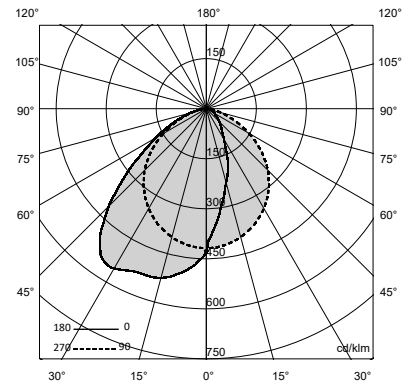

COBET TILT

Recessed profile with asymmetric optic
 Profilé encastré avec optique asymétrique

A3954

Puissance & largeur max Strip Led Power & width max Strip Led
 24 w/m - 10 mm

Dimensions Dimensions
 15 x 12 mm

Longueur maximale Max.length
 3000 mm

Leds/m minimum pour une ligne sans point led Minimum Leds/m for Dot-free (Opal cover)
 ≥ 120 leds/m

Température d'utilisation Ambient temp.
 - 10°C / + 40°C

Asymetric 20x62°

A3953.MAGT
 3M magnetic tape

Installation

COBET TILT

Recessed profile with asymmetric optic
Profilé encastré avec optique asymétrique

A3954

OPAL

FROST

FROST ASYM 20x62°