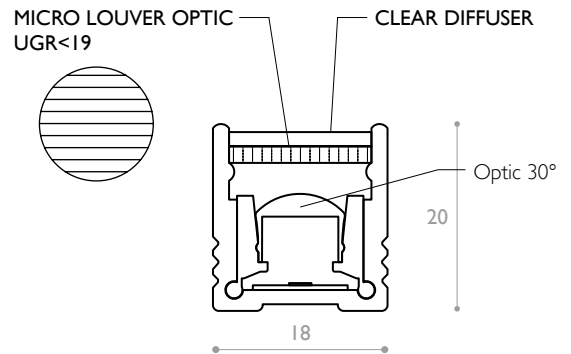

CAMPUS HIGH MICROLOUVER

Profile with optic and micro louver
 Profilé aluminium avec optique et grille basse luminance

A3961L

Puissance & largeur max Strip Led Power & width max Strip Led
 30 w/m - 12 mm

Dimensions Dimensions
 18 x 20 mm

Longueur maximale Max.length
 1250 mm

Leds/m minimum pour une ligne sans point led Minimum Leds/m for Dot-free (Opal cover)
 ≥ 180 leds/m

Température d'utilisation Ambient temp.
 - 10°C / + 40°C

Type of led

IP Rating

IP20	IP20
IP54 (Wet indoor)	IP54

Finishes

Aluminium anodised silver	00
Aluminium anodised black	04
Painting RAL (On request)	Rxxxx

Cover & Optic

MicroLouver + Frost 30° PMMA 39% ML30

A3961L.WX.IP20.00.ML30