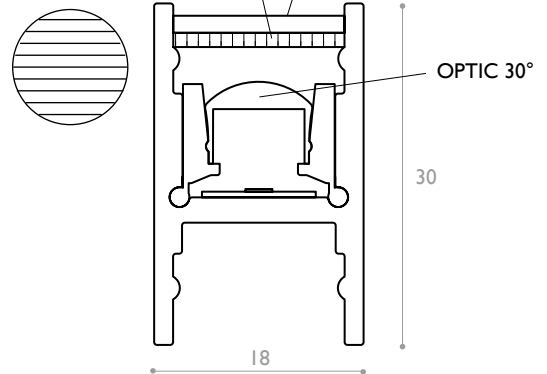

Puissance & largeur max Strip Led Power & width max Strip Led
30 w/m - 12 mm

Dimensions Dimensions
18 x 30 mm

Longueur maximale Max.length
1250 mm

Leds/m minimum pour une ligne sans point led Minimum Leds/m for Dot-free (Opal cover)
≥ 180 leds/m

Température d'utilisation Ambient temp.
- 10°C / + 40°C

MICRO LOUVER OPTIC CLEAR DIFFUSER
UGR<19

A3962L.WX.IP20.00.ML30

Type of led

Dim To Warm	A4126	DTW
Dynamic White	A4102	DW
Dynamic White COB	A4137	COBDW
Full Spectrum	A4197	SUN
Pixel RGB	A4120	RGBX
Pixel RGBW	A4124	RGBWX
Pixel Triple White	A4123	3WX
Pixel White	A4119	WX
Pure CRI	A4199	PCRI
Regular	A4109	REG
Regular Mini Cut	A4159	RMC
RGB	A4106	RGB
RGB+W	A4107	RGBW
RGB+2W	A4117	RGB2W
Ultra CRI	A4101	UCRI
Ultra CRI COB 10	A4130	COB10
Ultra CRI COB 8	A4130	COB8
Ultra Efficiency 90	A4190	UE90
Ultra Efficiency 96	A4196	UE96
Wine Protect	A4104	WINE

IP Rating

IP20	IP20
IP54 (Wet indoor)	IP54

Finishes

Aluminium anodised silver	00
Aluminium anodised black	04
Painting RAL (On request)	Rxxxx

Cover & Optic

MicroLouver + Frost 30° PMMA 39% ML30