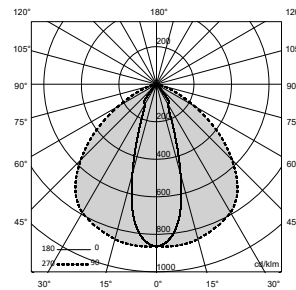

FROST 30° + MICRO LOUVER