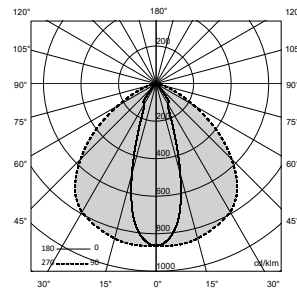

Cover & Optic

MicroLouver + Frost 10° PMMA 39%	ML10
MicroLouver + Frost 15° PMMA 39%	ML15
MicroLouver + Frost 30° PMMA 39%	ML30
MicroLouver + Frost 60° PMMA 39%	ML60

FROST 30° + MICRO LOUVER