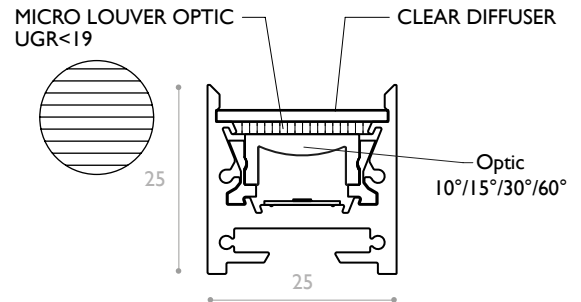

ALPHA MINI MICROLOUVER

Profile with optic and micro louver
 Profilé aluminium avec optique et grille basse luminance

A3965L

Puissance & largeur max Strip Led Power & width max Strip Led
 30 w/m - 10 mm

Dimensions Dimensions
 25 x 25 mm

Longueur maximale Max.length
 1250 mm

Leds/m minimum pour une ligne sans point led Minimum Leds/m for Dot-free (Opal cover)
 ≥ 150 leds/m

Température d'utilisation Ambient temp.
 - 10°C / + 40°C

A3965L.WX.IP20.00.ML10