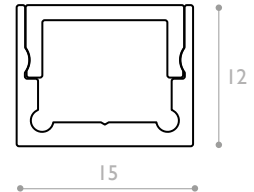

Opal/Frosted/Night & Day