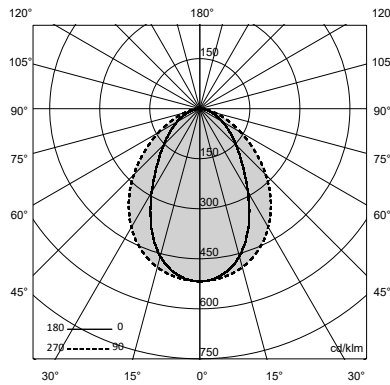

# CAMPUS TILT

Profile with asymmetric optic  
 Profilé avec optique asymétrique

A3969

**Puissance & largeur max Strip Led Power & width max Strip Led**  
 24 w/m - 10 mm

**Dimensions Dimensions**  
 15 x 12 mm

# CAMPUS TILT

Profile with asymmetric optic  
Profilé avec optique asymétrique

A3969

OPAL

FROST

FROST ASYM 20x62°

Night&Day