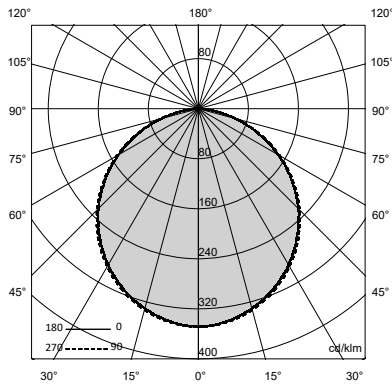

# CAMPUS TILT

Profile with asymmetric optic  
 Profilé avec optique asymétrique

A3969

**Puissance & largeur max Strip Led Power & width max Strip Led**  
 24 w/m - 10 mm

**Dimensions Dimensions**  
 15 x 12 mm

# CAMPUS TILT

Profile with asymmetric optic  
Profilé avec optique asymétrique

A3969

OPAL

FROST

FROST ASYM 20x62°

Night&Day