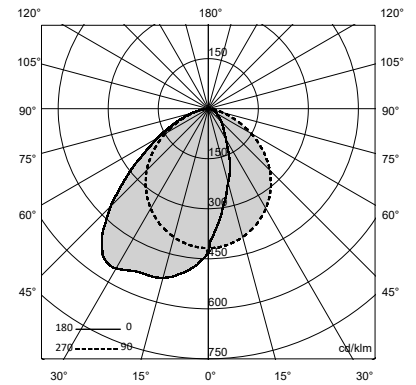

# CAMPUS TILT

Profile with asymmetric optic  
 Profilé avec optique asymétrique

A3969

**Puissance & largeur max Strip Led Power & width max Strip Led**  
 24 w/m - 10 mm

**Dimensions Dimensions**  
 15 x 12 mm

# CAMPUS TILT

Profile with asymmetric optic  
Profilé avec optique asymétrique

A3969

OPAL

FROST

FROST ASYM 20x62°

Night&Day