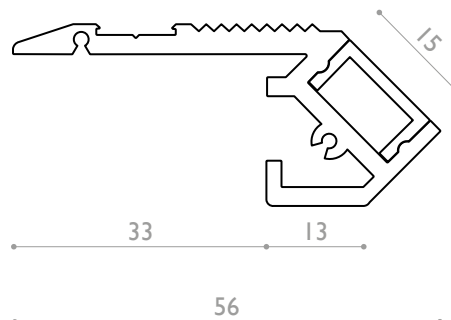

# STEP UP & STEP DOWN

Stairway profile with cable duct  
 Profil de marche avec conduit de cables

A3977  
 A3978

Puissance maxi	Power max
	26 w/m
Dimensions	Dimensions
	56 x 25 mm
Longueur maximale	Max.length
	3000 mm
Température d'utilisation	Ambiant temp.
	- 10°C / + 40°C

A3977 Step Up

A3978 Step Down

A3977.C9.IP20.00.OP.DALI

**Type of led**

Ultra CRI99	A4101
Dynamic White	A4102
Regular	A4109
RGB	A4106
RGB+W	A4107
RGB+2W	A4117

CR
DW
C9
RGB
RGBW
RGB2W

**IP Rating**

IP20	IP20
IP54	IP54
IP65H	IP65