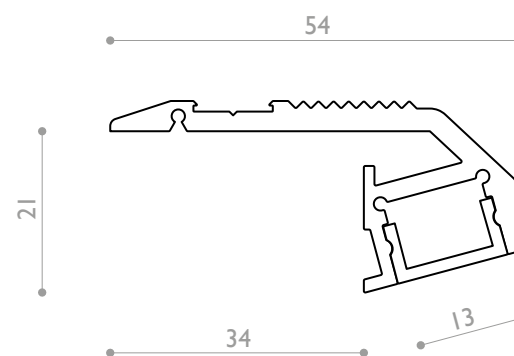

# STEP UP & STEP DOWN

Stairway profile with cable duct  
 Profil de marche avec conduit de cables

A3977  
 A3978

Puissance maxi	Power max
	26 w/m
Dimensions	Dimensions
	56 x 25 mm
Longueur maximale	Max.length
	3000 mm
Température d'utilisation	Ambiant temp.
	- 10°C / + 40°C

A3977 Step Up

A3978 Step Down

A3977.C9.IP20.00.OP.DALI

**Type of led**

Ultra CRI99	A4101
Dynamic White	A4102
Regular	A4109
RGB	A4106
RGB+W	A4107
RGB+2W	A4117

CR
DW
C9
RGB
RGBW
RGB2W

**IP Rating**

IP20	IP20
IP54	IP54
IP65H	IP65