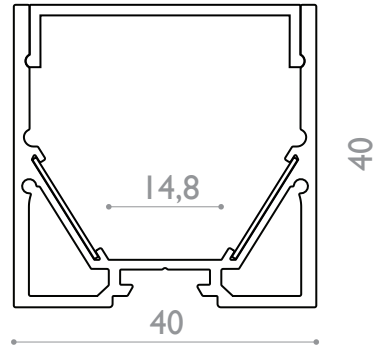

ALPHA XL

Profile with optics
Profil aluminium avec optiques

A3979

Puissance maxi Power max
40 w/m

Dimensions Dimensions
40 x 40 mm

Longueur maximale Max.length
3000 mm

Température d'utilisation Ambient temp.
- 10°C / + 40°C