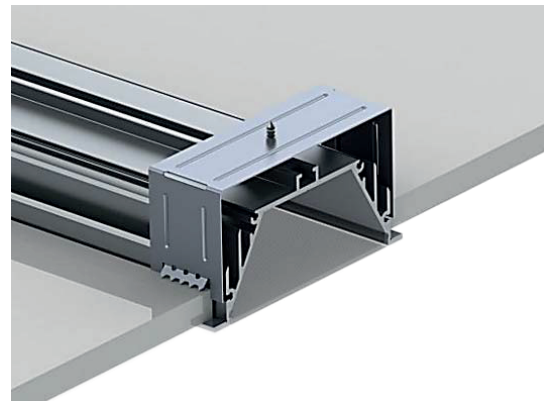

Puissance maxi Power max
40 w/m

Dimensions Dimensions
92 x 40 mm (Cut out 80mm)

Longueur maximale Max.length
3000 mm

Température d'utilisation Ambient temp.
- 10°C / + 40°C

A3982.LC