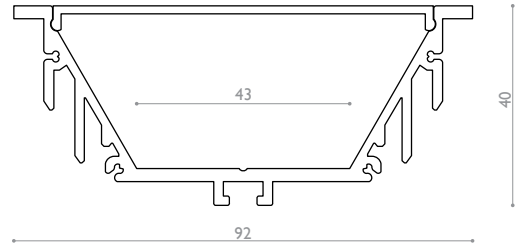

Puissance maxi Power max
40 w/m

Dimensions Dimensions
92 x 40 mm (Cut out 80mm)

Longueur maximale Max.length
3000 mm

Température d'utilisation Ambient temp.
- 10°C / + 40°C

A3982.LC