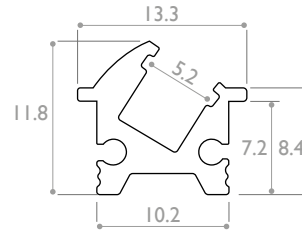

ASTRI MINI

Mini recessed profile with optic
Mini Profile aluminium encastré avec optique

A3994

Puissance & largeur max Strip Led Power & width max Strip Led
15 w/m - 5 mm

Dimensions Dimensions
13.3 x 11.8 mm

Longueur maximale Max.length
3000 mm

Leds/m minimum pour une ligne sans point led Minimum Leds/m for Dot-free (Opal cover)
≥ 350 leds/m

Fil incandescent Glow wire test
850°C

Température d'utilisation Ambient temp.
- 10°C / + 40°C