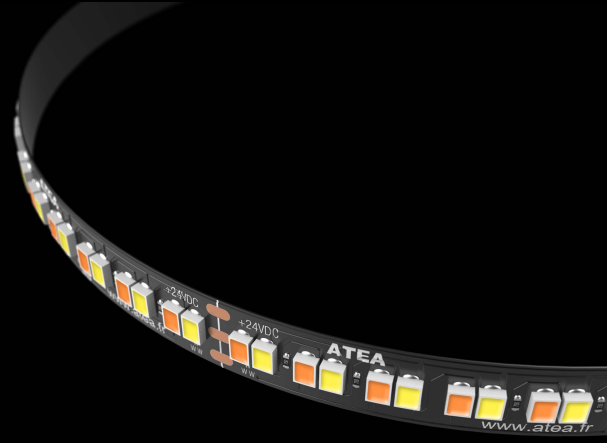

DYNAMIC WHITE

Tunable white led flex strip between 1800K & 6000K
 Ruban led à blanc réglable de 1800K à 6000K
A4102

Indice de Rendu de Couleur IRC Color Rendering CRI
 >96 (+/-2) (10 & 23 w/m) | >94 (+/-2) (31 & 43w/m)

Température de couleur Color CCT
 1800K - 2100K - 2400K - 2700K - 3000K - 3500K - 4000K - 5000K - 6000K

Rendement Luminous Efficacy
 90 lm/w - 110 lm/w

Puissance & nombre de led Power & number of Led
 10 w/m-120 led/m | 23 w/m-240 led/m | 31 w/m-224 led/m | 43w/m-256 led/m

Coupe Cut
 100 mm (10w/m) | 50 mm (23w/m) | 71.4 mm (31 w/m) | 62.5mm (43w/m)

Dimensions Dimensions
 5000x10x2 mm (23 & 10 w/m) | 5000x12x2 mm (31 w/m) | 3000x12x2 mm (43w/m)

Température d'utilisation Ambient temp.
 - 10°C / + 40°C

Led Color	10 w/m	23 w/m	31 w/m	43 w/m	
1800K	325 lm	850 lm	1000 lm	2000 lm	918
2100K	360 lm	920 lm	1200 lm	2100 lm	921
2400K	375 lm	985 lm	1300 lm	2200 lm	924
2700K	445 lm	1150 lm	1600 lm	2400 lm	927
3000K	445 lm	1200 lm	1700 lm	2500 lm	930
3500K	445 lm	1200 lm	1700 lm	2500 lm	935
4000K	475 lm	1230 lm	1700 lm	2500 lm	940
5000K	475 lm	1230 lm	1700 lm	2500 lm	950
6000K	498 lm	1220 lm	1700 lm	2500 lm	960