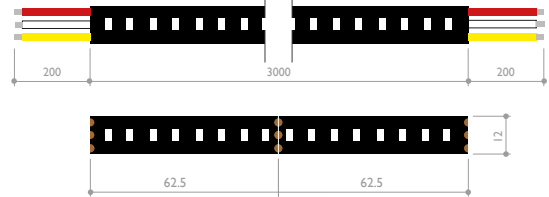

Dimming

Dali
Dmx

DALI
DMX

* (only 10w/m & 23w/m)

43w (HO+)