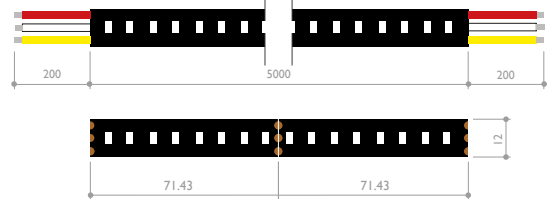

DYNAMIC WHITE

Tunable white led flex strip between 1800K & 6000K
Ruban led à blanc réglable de 1800K à 6000K
A4102

Indice de Rendu de Couleur IRC Color Rendering CRI
>96 (+/-2) (10 & 23 w/m) | >94 (+/-2) (31 & 43w/m)

Température de couleur Color CCT
1800K - 2100K - 2400K - 2700K - 3000K - 3500K - 4000K - 5000K - 6000K

Rendement Luminous Efficacy
90 lm/w - 110 lm/w

Puissance & nombre de led Power & number of Led
10 w/m-120 led/m | 23 w/m-240 led/m | 31 w/m-224 led/m | 43w/m-256 led/m

Coupe Cut
100 mm (10w/m) | 50 mm (23w/m) | 71.4 mm (31 w/m) | 62.5mm (43w/m)

Dimensions Dimensions
5000x10x2 mm (23 & 10 w/m) | 5000x12x2 mm (31 w/m) | 3000x12x2 mm (43w/m)

Température d'utilisation Ambient temp.
- 10°C / + 40°C

Tension d'alimentation Input voltage
24Vdc

* (only 10w/m & 23w/m)

A4102.23.240.924.960.IP20.DALI

Power & number led/m
43w/m & 256 led/m
31 w/m & 224 led/m
23 w/m & 240 led/m
10 w/m & 120 led/m

43.256
31.224
23.240
10.120

Led Color	10 w/m	23 w/m	31 w/m	43 w/m	
1800K	325 lm	850 lm	1000 lm	2000 lm	918
2100K	360 lm	920 lm	1200 lm	2100 lm	921
2400K	375 lm	985 lm	1300 lm	2200 lm	924
2700K	445 lm	1150 lm	1600 lm	2400 lm	927
3000K	445 lm	1200 lm	1700 lm	2500 lm	930
3500K	445 lm	1200 lm	1700 lm	2500 lm	935
4000K	475 lm	1230 lm	1700 lm	2500 lm	940
5000K	475 lm	1230 lm	1700 lm	2500 lm	950
6000K	498 lm	1220 lm	1700 lm	2500 lm	960

For example :
2700 K+4000 K 23w/m = 1150 lm + 1230 lm = 2380 lm 103 lm/w

IP Rating

IP 20
IP 54
IP 67 TUBE
Custom (IP20 or IP65)

IP20
IP54
IP67

Dimming

Dali
Dmx

DALI
DMX

* (only 10w/m & 23w/m)

43w (HO+)

31w (HO)

23w

10w