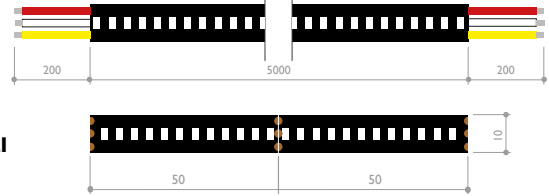

DYNAMIC WHITE

Tunable white led flex strip between 1800K & 6000K
Ruban led à blanc réglable de 1800K à 6000K
A4102

Indice de Rendu de Couleur IRC Color Rendering CRI
>96 (+/-2) (10 & 23 w/m) | >94 (+/-2) (31 & 43w/m)

Température de couleur Color CCT
1800K - 2100K - 2400K - 2700K - 3000K - 3500K - 4000K - 5000K - 6000K

Rendement Luminous Efficacy
90 lm/w - 110 lm/w

Puissance & nombre de led Power & number of Led
10 w/m-120 led/m | 23 w/m-240 led/m | 31 w/m-224 led/m | 43w/m-256 led/m

Coupe Cut
100 mm (10w/m) | 50 mm (23w/m) | 71.4 mm (31 w/m) | 62.5mm (43w/m)

Dimensions Dimensions
5000x10x2 mm (23 & 10 w/m) | 5000x12x2 mm (31 w/m) | 3000x12x2 mm (43w/m)

Température d'utilisation Ambient temp.
- 10°C / + 40°C

Tension d'alimentation Input voltage
24Vdc

* (only 10w/m & 23w/m)

A4102.23.240.924.960.IP20.DALI

Power & number led/m
43w/m & 256 led/m
31 w/m & 224 led/m
23 w/m & 240 led/m
10 w/m & 120 led/m

43.256
31.224
23.240
10.120

Led Color	10 w/m	23 w/m	31 w/m	43 w/m	
1800K	325 lm	850 lm	1000 lm	2000 lm	918
2100K	360 lm	920 lm	1200 lm	2100 lm	921
2400K	375 lm	985 lm	1300 lm	2200 lm	924
2700K	445 lm	1150 lm	1600 lm	2400 lm	927
3000K	445 lm	1200 lm	1700 lm	2500 lm	930
3500K	445 lm	1200 lm	1700 lm	2500 lm	935
4000K	475 lm	1230 lm	1700 lm	2500 lm	940
5000K	475 lm	1230 lm	1700 lm	2500 lm	950
6000K	498 lm	1220 lm	1700 lm	2500 lm	960

For example :
2700 K+4000 K 23w/m = 1150 lm + 1230 lm = 2380 lm 103 lm/w

IP Rating

IP 20
IP 54
IP 67 TUBE
Custom (IP20 or IP65)

IP20
IP54
IP67

Dimming

Dali
Dmx

DALI
DMX

* (only 10w/m & 23w/m)

43w (HO+)

31w (HO)

23w

10w