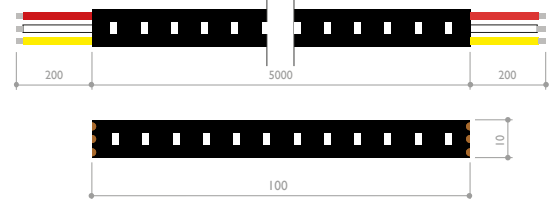

DYNAMIC WHITE

Tunable white led flex strip between 1800K & 6000K
Ruban led à blanc réglable de 1800K à 6000K
A4102

Indice de Rendu de Couleur IRC Color Rendering CRI
>96 (+/-2) (10 & 23 w/m) | >94 (+/-2) (31 & 43w/m)

Température de couleur Color CCT
1800K - 2100K - 2400K - 2700K - 3000K - 3500K - 4000K - 5000K - 6000K

Rendement Luminous Efficacy
90 lm/w - 110 lm/w

Puissance & nombre de led Power & number of Led
10 w/m-120 led/m | 23 w/m-240 led/m | 31 w/m-224 led/m | 43w/m-256 led/m

Coupe Cut
100 mm (10w/m) | 50 mm (23w/m) | 71.4 mm (31 w/m) | 62.5mm (43w/m)

Dimensions Dimensions
5000x10x2 mm (23 & 10 w/m) | 5000x12x2 mm (31 w/m) | 3000x12x2 mm (43w/m)

Température d'utilisation Ambient temp.
- 10°C / + 40°C

Tension d'alimentation Input voltage
24Vdc

* (only 10w/m & 23w/m)

A4102.23.240.924.960.IP20.DALI

Power & number led/m
43w/m & 256 led/m
31 w/m & 224 led/m
23 w/m & 240 led/m
10 w/m & 120 led/m

43.256
31.224
23.240
10.120

Led Color	10 w/m	23 w/m	31 w/m	43 w/m	
1800K	325 lm	850 lm	1000 lm	2000 lm	918
2100K	360 lm	920 lm	1200 lm	2100 lm	921
2400K	375 lm	985 lm	1300 lm	2200 lm	924
2700K	445 lm	1150 lm	1600 lm	2400 lm	927
3000K	445 lm	1200 lm	1700 lm	2500 lm	930
3500K	445 lm	1200 lm	1700 lm	2500 lm	935
4000K	475 lm	1230 lm	1700 lm	2500 lm	940
5000K	475 lm	1230 lm	1700 lm	2500 lm	950
6000K	498 lm	1220 lm	1700 lm	2500 lm	960

For example :
2700 K+4000 K 23w/m = 1150 lm + 1230 lm = 2380 lm 103 lm/w

IP Rating

IP 20
IP 54
IP 67 TUBE
Custom (IP20 or IP65)

IP20
IP54
IP67

Dimming

Dali
Dmx

DALI
DMX

* (only 10w/m & 23w/m)

43w (HO+)

31w (HO)

23w

10w