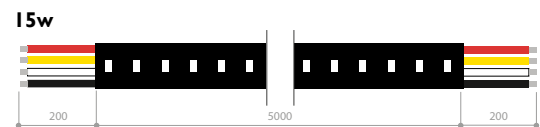

A4106.23.96.IP20.DALI

Power & number led/m

23 w/m & 96 led/m
15 w/m & 60 led/m

23.96
15.60

IP Rating

IP 20
IP 54
IP 65 R

IP20
IP54
IP65

Dimming

Dali
Dmx
Dimming I to 10VDC

DALI
DMX
D10