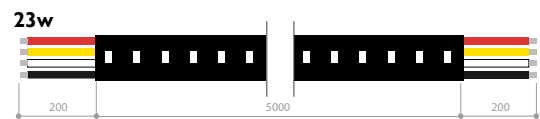

RGB

RGB strip with latest Monochip LED generation
Ruban monochip RGB de dernière génération
A4106

Couleur Color

■ R 620/625 nm | ■ G 520/525 nm | ■ B 465/470 nm

Puissance lumineuse Luminous output
8/10 lm/led

Puissance & nombre de led Power & number of Led
23 w/m & 96 leds/m | 15 w/m & 60 leds/m

Coupe Cut
62.5 mm (23w) | 100 mm (15w)

Dimensions Dimensions
5000 x 10 x 2 mm

Température d'utilisation Ambient temp.
- 10°C / + 40°C

Tension d'alimentation Input voltage
3x24 Vdc

A4106.23.96.IP20.DALI

Power & number led/m

23 w/m & 96 led/m
15 w/m & 60 led/m

23.96
15.60

IP Rating

IP 20
IP 54
IP 65 R

IP20
IP54
IP65