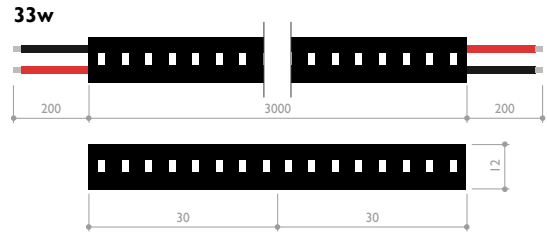

ULTRA OUTPUT

Linear strip with ultra output up to 6600 lm/m & up to 160 lm/w
Ruban ultra puissant jusqu'à 6600 lm/m & jusqu'à 160 lm/w

A4116

Indice de Rendu de Couleur IRC Color Rendering CRI
90+

Température de couleur Color CCT
2700K - 3000K - 4000K - 6000K

Rendement Luminous Efficacy
@4000K 153 lm/w (41w) | 160 lm/w (33w) | 160 lm/w (29w)

Puissance & nombre de led Power & number of Led
41 w/m & 224 led/m | 33 w/m & 240 led/m | 29 w/m & 160 led/m

Coupe Cutting unit
35.7 mm (41w) | 30 mm (33w) | 50 mm (29w)

Dimensions Dimensions
3000 x 12 x 2 mm

Température d'utilisation Ambient temp.
- 10°C / + 40°C

Tension d'alimentation Input voltage
24Vdc

A4116.29.160.940.IP20.DALI

Power & number led/m

41 w/m & 224 led/m	41.224
33 w/m & 240 led/m	33.240
29 w/m & 160 led/m	29.160

Led Color & flux

	29w/m	33w/m	41w/m	
2700K	4220 lm	4900 lm	5800 lm	927
3000K	4430 lm	5100 lm	6000 lm	930
4000K	4650 lm	5300 lm	6300 lm	940
6000K	4750 lm	5500 lm	6600 lm	960

IP Rating

IP 20	IP20
IP 54	IP54