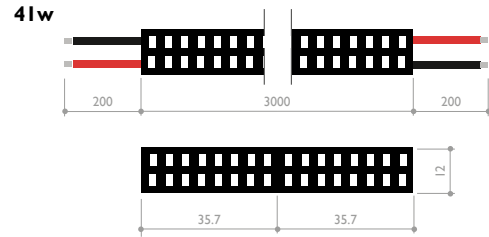

ULTRA OUTPUT

Linear strip with ultra output up to 6600 lm/m & up to 160 lm/w
Ruban ultra puissant jusqu'à 6600 lm/m & jusqu'à 160 lm/w

A4116

Indice de Rendu de Couleur IRC Color Rendering CRI
90+

Température de couleur Color CCT
2700K - 3000K - 4000K - 6000K

Rendement Luminous Efficacy
@4000K 153 lm/w (41w) | 160 lm/w (33w) | 160 lm/w (29w)

Puissance & nombre de led Power & number of Led
41 w/m & 224 led/m | 33 w/m & 240 led/m | 29 w/m & 160 led/m

Coupe Cutting unit
35.7 mm (41w) | 30 mm (33w) | 50 mm (29w)

Dimensions Dimensions
3000 x 12 x 2 mm

Température d'utilisation Ambient temp.
- 10°C / + 40°C

Tension d'alimentation Input voltage
24Vdc

A4116.29.160.940.IP20.DALI

Power & number led/m

41 w/m & 224 led/m	41.224
33 w/m & 240 led/m	33.240
29 w/m & 160 led/m	29.160

Led Color & flux

	29w/m	33w/m	41w/m	
2700K	4220 lm	4900 lm	5800 lm	927
3000K	4430 lm	5100 lm	6000 lm	930
4000K	4650 lm	5300 lm	6300 lm	940
6000K	4750 lm	5500 lm	6600 lm	960

IP Rating

IP 20	IP20
IP 54	IP54