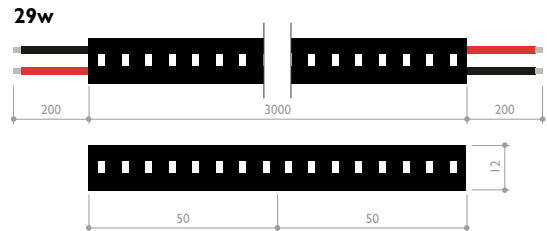

ULTRA OUTPUT

Linear strip with ultra output up to 6600 lm/m & up to 160 lm/w
Ruban ultra puissant jusqu'à 6600 lm/m & jusqu'à 160 lm/w

A4116

Indice de Rendu de Couleur IRC Color Rendering CRI
90+

Température de couleur Color CCT
2700K - 3000K - 4000K - 6000K

Rendement Luminous Efficacy
@4000K 153 lm/w (41w) | 160 lm/w (33w) | 160 lm/w (29w)

Puissance & nombre de led Power & number of Led
41 w/m & 224 led/m | 33 w/m & 240 led/m | 29 w/m & 160 led/m

Coupe Cutting unit
35.7 mm (41w) | 30 mm (33w) | 50 mm (29w)

Dimensions Dimensions
3000 x 12 x 2 mm

Température d'utilisation Ambient temp.
- 10°C / + 40°C

Tension d'alimentation Input voltage
24Vdc

A4116.29.160.940.IP20.DALI

Power & number led/m

41 w/m & 224 led/m	41.224
33 w/m & 240 led/m	33.240
29 w/m & 160 led/m	29.160

Led Color & flux

	29w/m	33w/m	41w/m	
2700K	4220 lm	4900 lm	5800 lm	927
3000K	4430 lm	5100 lm	6000 lm	930
4000K	4650 lm	5300 lm	6300 lm	940
6000K	4750 lm	5500 lm	6600 lm	960

IP Rating

IP 20	IP20
IP 54	IP54