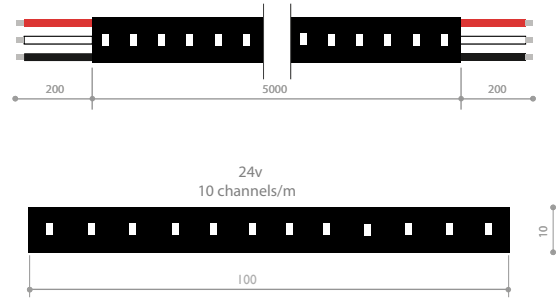

PIXEL WHITE

DIGITAL SPI strip with latest LED generation
 Ruban SPI DIGITAL de dernière génération
A4119

Indice de Rendu de Couleur IRC Color Rendering CRI	90+
Temperature de couleur Color CCT	2700K - 3000K - 4000K - 6500K
Rendement Luminous Efficacy	80 lm/w
Puissance & nombre de led Power & number of Led	15 w/m & 120 leds/m
Adresses Address	10 ch/m
Coupe Cut	100 mm
Dimensions Dimensions	5000 x 10 x 2 mm
Température d'utilisation Ambient temp.	- 5°C / + 40°C
SPI protocole SPI Protocol	SPI UCS1903
Tension d'alimentation Input voltage	24 Vdc

A4119.15.120.940.IP20

Power & number led/m	15 w/m & 120 led/m	15.120
Led Color		
2700K	996 lm	927
3000K	1036 lm	930
4000K	1200 lm	940
6500K	1188 lm	965
IP Rating		
IP20		IP20
IP54		IP54
IP67 T		IP67

ATEA