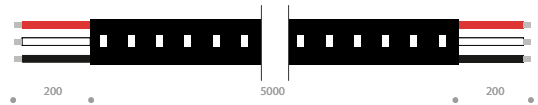

Tension d'alimentation Input voltage

12 Vdc

15 w/m & 60 leds/m
60 adresses/m

10 w/m & 60 leds/m
180 adresses/m

A4120.15.60.IP20.DMX

Power & number leds

15 w/m & 60 led/m
10 w/m & 60 led/m

15.60
10.60

IP Rating

IP 20
IP 54
IP 67H

IP20
IP54
IP67

Dimming

Dmx
Artnet

DMX
ARTNET