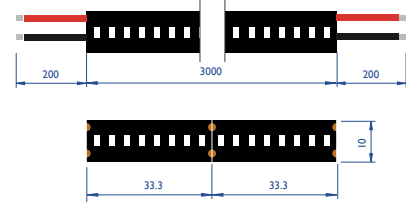

Dimensions Dimensions
5000 x 10 x 2 mm

Température d'utilisation Ambient temp.
- 10°C / + 40°C

Tension d'alimentation Input voltage
24Vdc

A4196.21.240.930.IP20.DALI

Power & number led/m

21.6 w/m & 240 led/m (170 lm/w @4000K)	21.240
14.4 w/m & 160 led/m (170 lm/w @4000K)	14.160
11.5 w/m & 128 led/m (170 lm/w @4000K)	11.128
7.2 w/m & 80 led/m (170 lm/w @4000K)	07.80

Led Color	7w/m	11 w/m	14 w/m	21 w/m	
2200K	900 lm	1690 lm	2100 lm	3300 lm	922
2400K	950 lm	1720 lm	2190 lm	3360 lm	924
2700K	1080 lm	1850 lm	2320 lm	3490 lm	927
3000K	1080 lm	1850 lm	2320 lm	3490 lm	930
3500K	1150 lm	1900 lm	2380 lm	3580 lm	935
4000K	1220 lm	1950 lm	2440 lm	3670 lm	940
5000K	1220 lm	1950 lm	2440 lm	3670 lm	950

IP Rating

IP 20
Custom (IP54 or IP65)

Dimming

No dimming
Dali
Dmx
Dimming 0/1-10 V

HF
DALI
DMX
D10

21.6w & 240led/m

14.4w & 160led/m

11.5w & 128led/m