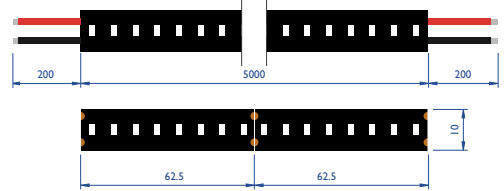

11.5w & 128led/m