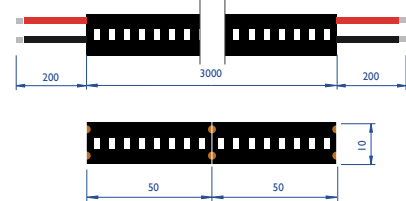

14.4w & 160led/m