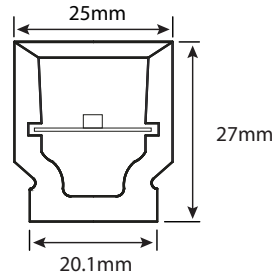

Precision de couleur & IRC Color consistency & CRI
 OneBinOnly | 80+/90

Puissance lumineuse & Angle ouverture Luminous output & Beam angle
 (@4000K) 1700 lm | 25° | 35° | 20x45° | 20x55°

Puissance Power
 18 w/m

Coupe Cutting Length
 170mm*3LEDs || 280mm*6LEDs || 400mm*9LEDs || 535mm*12LEDs
 650mm*15LEDs || 780mm*18LEDs || 900mm*21LEDs || 1030mm*24LEDs

Dimensions Dimensions
 1030 x 25 x 27 mm

Indices de protection & normes Standards
 IP66 | IK08 | L70B50 | 36000h | CE | UL Listed
 Flame resistant - UV resistant - Solvent resistant - Saltwater resistant

Tension alimentation & Classe isolation Input voltage & Class
 24Vdc | class III

Température d'utilisation Ambient temperature
 - 20°C / + 55°C

A433 I.35D.840.BLK.IP66.DALI

Optic		
25°		25D
35°		35D
20x45°		20x45D
20x55°		20x55D
CCT & luminous flux		
2700K	1550 lm/m	827
3000K	1610 lm/m	830
4000K	1700 lm/m	840
6000K	1650 lm/m	860
2700-6000K	810+940 lm/m	DW
RGB		RGB
RGBW		RGBW
RGB PIXEL		RGBX
RGBW PIXEL		RGBWX
Color of silicon		
Black		BLK
White		WHT
IP Rating		
IP 66		IP66
Dimming		
No dimming		HF
Dali		DALI
Dmx		DMX
Dimming 0/1-10VDC		D10