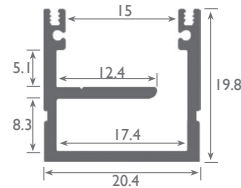

# ULYSSE

Profile with IP65 diffusor  
Profil avec diffuseur IP65

A39101

**Puissance maxi Power max**  
32 w/m

**Dimensions Dimensions**  
20.4 x 19.8 mm

**Longueur maximale Max.length**  
3000 mm

**Température d'utilisation Ambient temp.**  
- 10°C / + 40°C