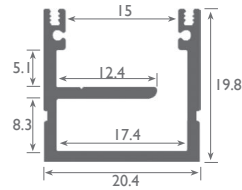

ULYSSE

Profile with IP65 diffusor
Profil avec diffuseur IP65

A39101

Puissance maxi Power max
32 w/m

Dimensions Dimensions
20.4 x 19.8 mm

Longueur maximale Max.length
3000 mm

Température d'utilisation Ambient temp.
- 10°C / + 40°C