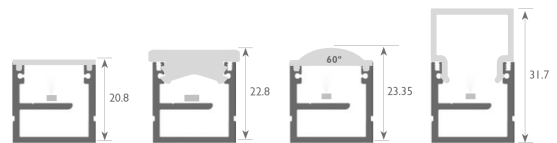

Dimming

No dimming	HF
Dali	DALI
Dmx	DMX
Dimming & to 10Vdc	D10
Phase Dimming Digital	PHD