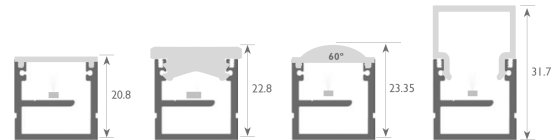

Dimming

No dimming	HF
Dali	DALI
Dmx	DMX
Dimming & to 10Vdc	D10
Phase Dimming Digital	PHD