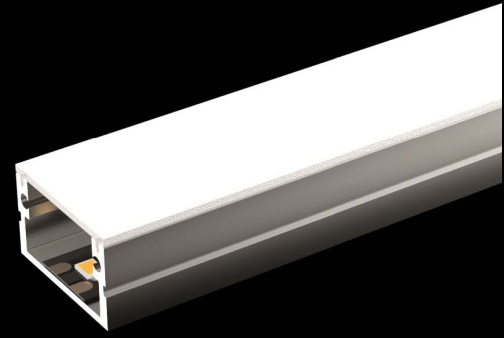

ROMULUS XL

Profile with IP65 diffusor
Profil avec diffuseur IP65

A39104

Puissance maxi Power max
35 w/m

Dimensions Dimensions
20 x 11 mm

Longueur maximale Max.length
3000 mm

Fil incandescent Glow wire test
Night&Day 650°C - Opal Frost 60° 850°C

Température d'utilisation Ambient temp.
- 10°C / + 40°C

A39104.C9.IP65.00.OP.DALI

Type of led	A4199	C99	
Pure CRI99	A4101	CR	
UltraCRI	A4102	DW	
Dynamic White	A4109	C9	
Regular	A4106	RGB	
RGB	A4107	RGBW	
RGBW	A4117	RGB2W	
RGB2W	A4111	HE	
High Efficacy	A4116	UE	
Ultra Efficacy			
IP Rating			
IP20		IP20	
IP54		IP54	
IP65H		IP65	
Finishes			
Aluminium anodised silver		00	
Aluminium anodised black		04	
Cover & Optic			
Opal	PC	OP	
Frost	PC	FR	
F60°	PC	F60	
Night & Day	PC	ND	
Dimming			
No dimming		HF	
Dali		DALI	
Dmx		DMX	
Dimming & to 10Vdc		D10	
Phase Dimming Digital		PHD	