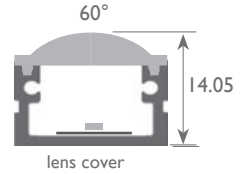

A39104.C9.IP65.00.OP.DALI

Type of led	A4199	C99	
Pure CRI99	A4101	CR	
UltraCRI	A4102	DW	
Dynamic White	A4109	C9	
Regular	A4106	RGB	
RGB	A4107	RGBW	
RGBW	A4117	RGB2W	
RGB2W	A4111	HE	
High Efficacy	A4116	UE	
Ultra Efficacy			
IP Rating			
IP20		IP20	
IP54		IP54	
IP65H		IP65	
Finishes			
Aluminium anodised silver		00	
Aluminium anodised black		04	
Cover & Optic			
Opal	PC	OP	
Frost	PC	FR	
F60°	PC	F60	
Night & Day	PC	ND	
Dimming			
No dimming		HF	
Dali		DALI	
Dmx		DMX	
Dimming & to 10Vdc		D10	
Phase Dimming Digital		PHD