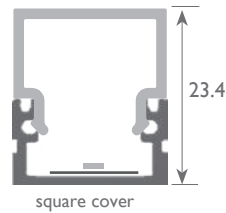

A39104.C9.IP65.00.OP.DALI

Type of led	A4199	C99	
Pure CRI99	A4101	CR	
UltraCRI	A4102	DW	
Dynamic White	A4109	C9	
Regular	A4106	RGB	
RGB	A4107	RGBW	
RGBW	A4117	RGB2W	
RGB2W	A4111	HE	
High Efficacy	A4116	UE	
Ultra Efficacy			
IP Rating			
IP20		IP20	
IP54		IP54	
IP65H		IP65	
Finishes			
Aluminium anodised silver		00	
Aluminium anodised black		04	
Cover & Optic			
Opal	PC	OP	
Frost	PC	FR	
F60°	PC	F60	
Night & Day	PC	ND	
Dimming			
No dimming		HF	
Dali		DALI	
Dmx		DMX	
Dimming & to 10Vdc		D10	
Phase Dimming Digital		PHD