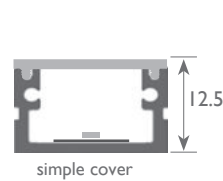

A39104.C9.IP65.00.OP.DALI

Type of led	A4199	C99	
Pure CRI99	A4101	CR	
UltraCRI	A4102	DW	
Dynamic White	A4109	C9	
Regular	A4106	RGB	
RGB	A4107	RGBW	
RGBW	A4117	RGB2W	
RGB2W	A4111	HE	
High Efficacy	A4116	UE	
Ultra Efficacy			
IP Rating			
IP20		IP20	
IP54		IP54	
IP65H		IP65	
Finishes			
Aluminium anodised silver		00	
Aluminium anodised black		04	
Cover & Optic			
Opal	PC	OP	
Frost	PC	FR	
F60°	PC	F60	
Night & Day	PC	ND	
Dimming			
No dimming		HF	
Dali		DALI	
Dmx		DMX	
Dimming & to 10Vdc		D10	
Phase Dimming Digital		PHD