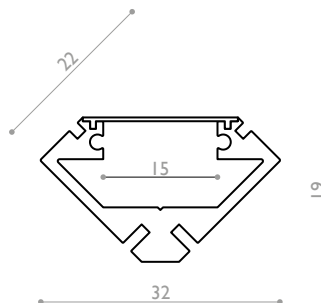

Puissance maxi Power max
26 w/m

Dimensions Dimensions
32 x 19 mm (base 22mm)

Longueur maximale Max.length
3000 mm

Température d'utilisation Ambient temp.
- 10°C / + 40°C