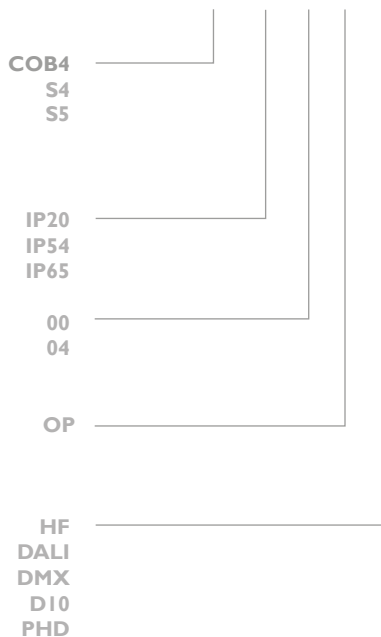

CORNER MINI

Corner profile with polycarbonat diffusor
Profil d'angle avec diffuseur polycarbonate

A39134

Puissance maxi	Power max
	12 w/m
Dimensions	Dimensions
	10 x 10 mm
Longueur maximale	Max.length
	2000 mm
Température d'utilisation	Ambiant temp.
	- 10°C / + 40°C

Cable output left side

Cable output right side

A39134.COB4.IP20.00.OP.DALI

Type of led

Cob 4 mm	A4130
Slim 4	A4129
Slim 5	A4110

IP Rating

IP20
IP54
IP65H

Finishes

Anodised aluminium silver	00
Anodised black	04

Cover & Optic

Opal	OP
------	----

Dimming

No dimming	HF
Dali	DALI
Dmx	DMX
Dimming I to 10Vdc	D10
Phase Dimming	PHD

A39134.CLP
Clip Inox

39134.ECP
Endcap