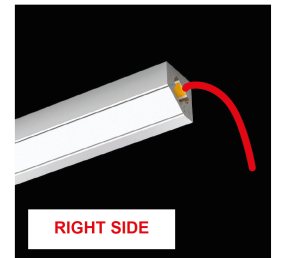

CORNER MINI

Corner profile with polycarbonat diffusor
Profil d'angle avec diffuseur polycarbonate

A39134

Puissance maxi	Power max
	12 w/m
Dimensions	Dimensions
	10 x 10 mm
Longueur maximale	Max.length
	2000 mm
Température d'utilisation	Ambiant temp.
	- 10°C / + 40°C

Cable output left side

Cable output right side

A39134.COB4.IP20.00.OP.DALI

Type of led

Cob 4 mm	A4130
Slim 4	A4129
Slim 5	A4110

IP Rating

IP20
IP54
IP65H

Finishes