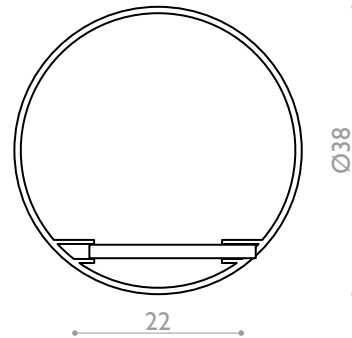

ORION

Opal profile
Profil opal

A39165

Puissance maxi Power max
24 w/m

Dimensions Dimensions
D38 mm

Longueur maximale Max.length
3000 mm

Température d'utilisation Ambient temp.
- 10°C / + 40°C

A39165.C9.IP20.OP.DALI