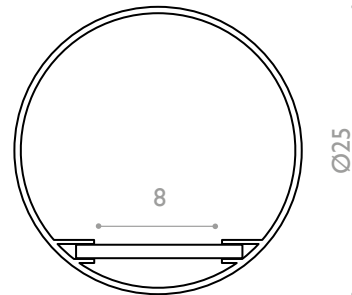

# ORION MINI

Opal profile Mini  
Mini profil opal

A39167

<b>Puissance maxi</b>	<b>Power max</b>
	10 w/m
<b>Dimensions</b>	<b>Dimensions</b>
	Ø25 mm
<b>Longueur maximale</b>	<b>Max.length</b>
	3000 mm
<b>Température d'utilisation</b>	<b>Ambiant temp.</b>
	- 10°C / + 40°C

**A39167.COB4.IP20.OPDALI**

<b>Type of led</b>		
Cob 8 mm 10w	A4130	COB8
Cob 4 mm 8w	A4130	COB4
Slim 8	A4118	S8
Slim 5	A4110	S5
Slim 5 UE90	A4114	S5UE90
Slim 5 UE96	A4115	S5UE96
Slim 4	A4129	S4
<b>IP Rating</b>		
IP20		IP20
IP54		IP54
IP65H		IP65
<b>Cover &amp; Optic</b>		
Opal		OP
<b>Dimming</b>		
No dimming		HF
Dali		DALI
Dmx		DMX
Dimming 0/1 - 10Vdc		D10
Phase Dimming TRIAC		PHD

**Profil en méthacrylate**  
glacé blanc

3m

**Platine aluminium**  
(2000x14x0,75m m)

**Endcap**  
glacé blanc  
A39167.EC

**Clip**  
polycarbonate transparent  
A39167.CLP

**Pied tubulaire**  
blanc  
A39167.PT

**Support tubulaire**  
blanc  
A39167.ST

**Kit de suspension**

A39167.SUSCH	Chrome	jeu de 2 unités
A39167.SUSWH	White	jeu de 2 unités
A39167.SUSBL	Black	jeu de 2 unités

(clip non inclus)