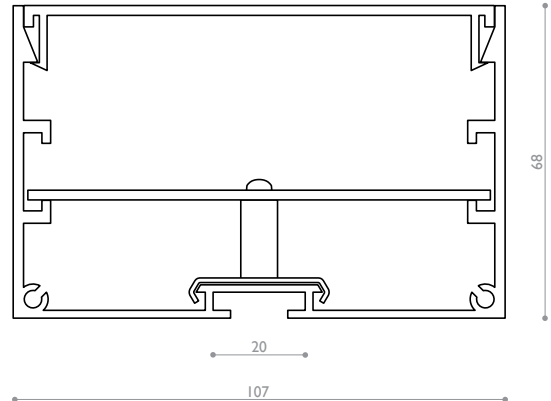

CENTO

High Power profile with driver integrated
Profil forte puissance avec driver intégré

A39175

Puissance maxi Power max
50 w/m

Dimensions Dimensions
107 x 68 mm

Longueur maximale Max.length
3000 mm

Température d'utilisation Ambient temp.
- 10°C / + 40°C