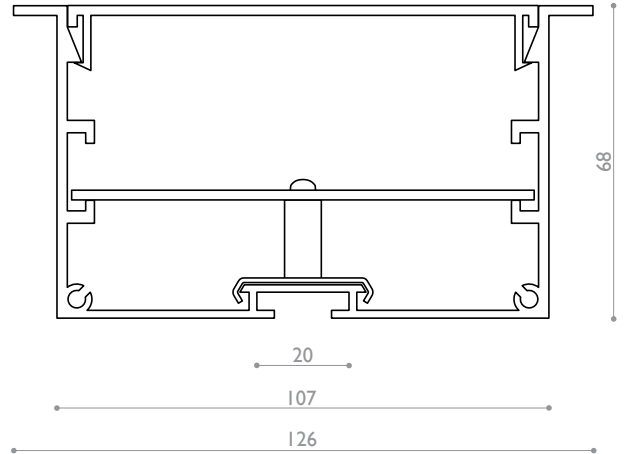

Puissance maxi Power max
50 w/m

Dimensions Dimensions
126 x 68 mm

Longueur maximale Max.length
3000 mm

Température d'utilisation Ambient temp.
- 10°C / + 40°