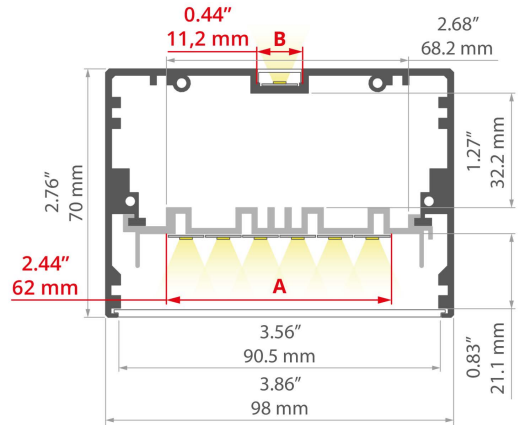

MONDO

High Power profile
Profil forte puissance

A39201

Puissance maxi	Power max
	60 w/m
Dimensions	Dimensions
	98 x 70 mm
Longueur maximale	Max.length
	3000 mm
Température d'utilisation	Ambiant temp.
	- 10°C / + 40°C