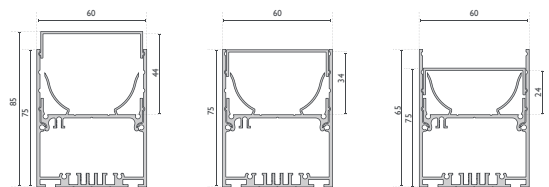

Dimming

No dimming
Dali
Dmx
Dimming & to 10Vdc Phase
Dimming Digital

HF
DALI
DMX
D10
PHD