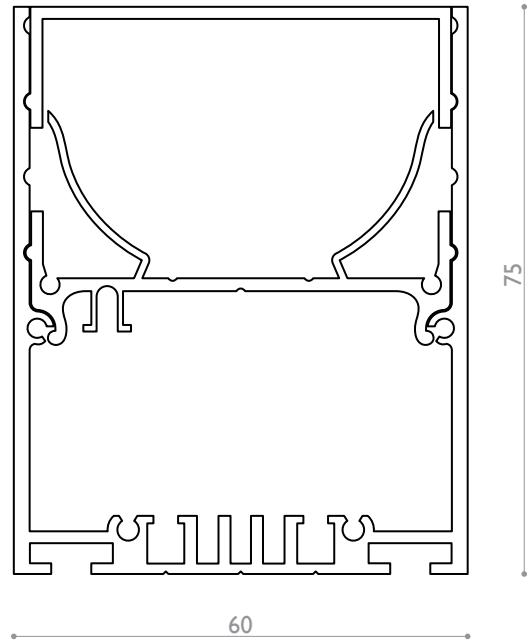

# SAXO

Profile with reflector  
Profil avec reflecteur

A392I

**Puissance maxi Power max**  
60 w/m

**Dimensions Dimensions**  
60 x 75 mm

**Longueur maximale Max.length**  
3000 mm

**Température d'utilisation Ambient temp.**  
- 10°C / + 40°C