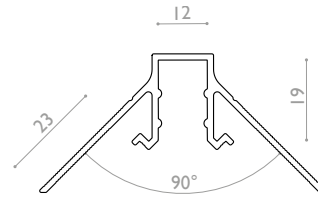

CORNER

Tile corner profile
Profil d'angle

A3927

Puissance maxi **Power max**
26 w/m

Dimensions **Dimensions**
Voir schémas | See diagramm aside

Longueur maximale **Max.length**
3000 mm

Température d'utilisation **Ambiant temp.**
- 10°C / + 40°C

A3927 Corner out 10mm

A3928 Corner in 10mm

A3929 Corner out 8mm

A3930 Corner

A3927.C9.IP20.00.OP.DALI

Type of led		
Ultra CRI99	A4101	CR
Dynamic White	A4102	DW
Regular	A4109	C9
RGB	A4106	RGB
RGB+W	A4107	RGBW
RGB+2W	A4117	RGB2W
High Efficacy	A4111	HE
Ultra Efficacy	A4116	UE
IP Rating		
IP20		IP20
IP54		IP54
IP65H		IP65
Finishes		
Aluminium anodised silver		00
Aluminium anodised black		04
White ral9016 sat		16
Cover & Optic		
Opal		OP
Dimming		
No dimming		HF
Dali		DALI
Dmx		DMX
Dimming & to 10Vdc		D10
Phase Dimming Digital		PHD