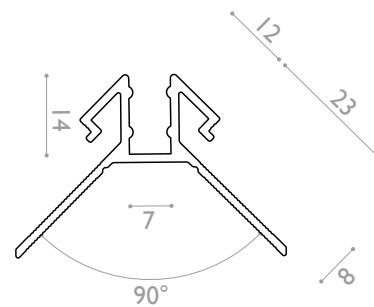

CORNER

Tile corner profile
Profil d'angle

A3927

Puissance maxi **Power max**
26 w/m

Dimensions **Dimensions**
Voir schémas | See diagramm aside

Longueur maximale **Max.length**
3000 mm

Température d'utilisation **Ambiant temp.**
- 10°C / + 40°C

A3927 Corner out 10mm

A3928 Corner in 10mm

A3929 Corner out 8mm

A3930 Corner

A3927.C9.IP20.00.OP.DALI

Type of led		
Ultra CRI99	A4101	CR
Dynamic White	A4102	DW
Regular	A4109	C9
RGB	A4106	RGB
RGB+W	A4107	RGBW
RGB+2W	A4117	RGB2W
High Efficacy	A4111	HE
Ultra Efficacy	A4116	UE
IP Rating		
IP20		IP20
IP54		IP54
IP65H		IP65
Finishes		
Aluminium anodised silver		00
Aluminium anodised black		04
White ral9016 sat		16
Cover & Optic		
Opal		OP
Dimming		
No dimming		HF
Dali		DALI
Dmx		DMX
Dimming & to 10Vdc		D10
Phase Dimming Digital		PHD