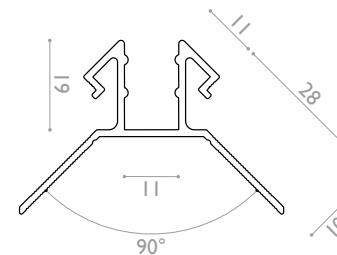

CORNER

Tile corner profile
Profil d'angle

A3927

Puissance maxi **Power max**
26 w/m

Dimensions **Dimensions**
Voir schémas | See diagramm aside

Longueur maximale **Max.length**
3000 mm

Température d'utilisation **Ambiant temp.**
- 10°C / + 40°C

A3927 Corner out 10mm

A3928 Corner in 10mm

A3929 Corner out 8mm

A3930 Corner

A3927.C9.IP20.00.OP.DALI

Type of led		
Ultra CRI99	A4101	CR
Dynamic White	A4102	DW
Regular	A4109	C9
RGB	A4106	RGB
RGB+W	A4107	RGBW
RGB+2W	A4117	RGB2W
High Efficacy	A4111	HE
Ultra Efficacy	A4116	UE
IP Rating		
IP20		IP20
IP54		IP54
IP65H		IP65
Finishes		
Aluminium anodised silver		00
Aluminium anodised black		04
White ral9016 sat		16
Cover & Optic		
Opal		OP
Dimming		
No dimming		HF
Dali		DALI
Dmx		DMX
Dimming & to 10Vdc		D10
Phase Dimming Digital		PHD