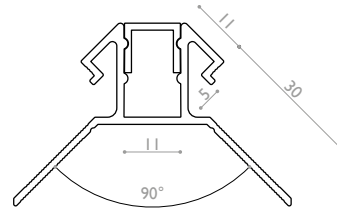

CORNER

Tile corner profile
Profil d'angle

A3927

Puissance maxi **Power max**
26 w/m

Dimensions **Dimensions**
Voir schémas | See diagramm aside

Longueur maximale **Max.length**
3000 mm

Température d'utilisation **Ambiant temp.**
- 10°C / + 40°C

A3927 Corner out 10mm

A3928 Corner in 10mm

A3929 Corner out 8mm

A3930 Corner

A3927.C9.IP20.00.OP.DALI

Type of led		
Ultra CRI99	A4101	CR
Dynamic White	A4102	DW
Regular	A4109	C9
RGB	A4106	RGB
RGB+W	A4107	RGBW
RGB+2W	A4117	RGB2W
High Efficacy	A4111	HE
Ultra Efficacy	A4116	UE
IP Rating		
IP20		IP20
IP54		IP54
IP65H		IP65
Finishes		
Aluminium anodised silver		00
Aluminium anodised black		04
White ral9016 sat		16
Cover & Optic		
Opal		OP
Dimming		
No dimming		HF
Dali		DALI
Dmx		DMX
Dimming & to 10Vdc		D10
Phase Dimming Digital		PHD