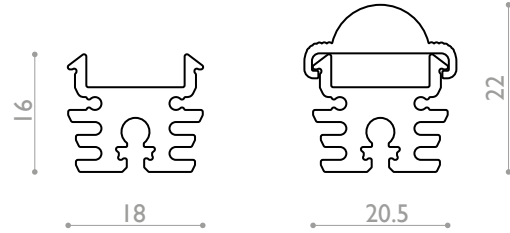

Puissance maxi Power max
40 w/m

Dimensions Dimensions
18 x 16 mm (20.5 x 23 mm with optic)

Longueur maximale Max.length
2000 mm

Température d'utilisation Ambient temp.
- 10°C / + 40°C