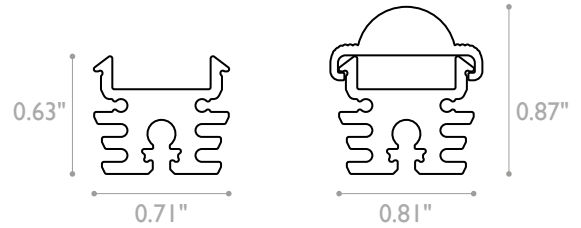

# TOTEM XL OPTIC

Profile with range of optics  
Profil avec gamme d'optiques

A3950

**Puissance maxi Power max**  
40 w/m 12 w/ft

**Dimensions Dimensions**  
18 x 16 mm (20.5 x 22 mm with optic) 0.71" x 0.63" (0.81" x 0.87" with optic)

**Longueur maximale Max.length**  
2000 mm up to 78"

**Température d'utilisation Ambient temp.**  
- 10°C / + 40°C 14°F / 104°F