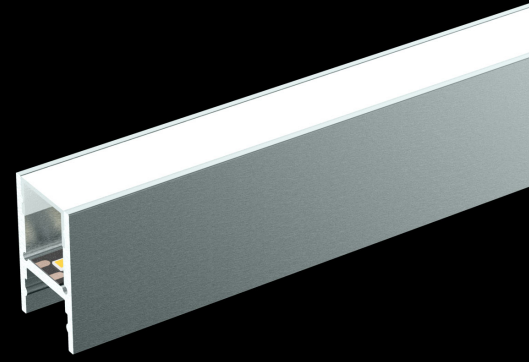

COBE H

Profile with optic
Profil aluminium avec optique

A3962

Puissance maxi **Power max**
33 w/m

Dimensions **Dimensions**
30 x 18 mm

Longueur maximale **Max.length**
3000 mm

Température d'utilisation **Ambiant temp.**
- 10°C / + 40°C