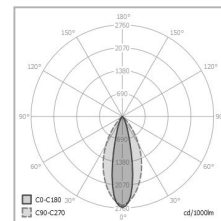

Dimming

No dimming
Dali
Dmx
Dimming & to 10Vdc

A3962H.F30
Optic Frost 30°