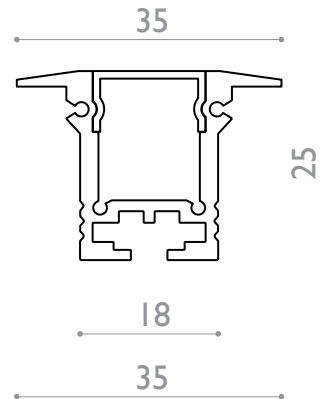

COBE T

Recessed profile with optic
Profil encastré avec optique

A3963

Puissance maxi Power max
35 w/m

Dimensions Dimensions
35 x 25 mm (Cutout 25 mm)

Longueur maximale Max.length
3000 mm

Température d'utilisation Ambient temp.
- 10°C / + 40°C

A3963.RCS
RESSORT

A3963.CLI
Clips

A3963.CLS
Clips inox

A3963.LIN
Liaison