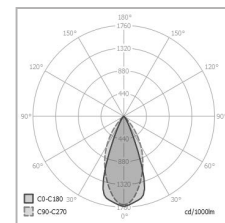

Dimming

No dimming	HF
Dali	DALI
Dmx	DMX
Dimming 0/1-10V	D10

A3965H.F30
Optic Frost 30°