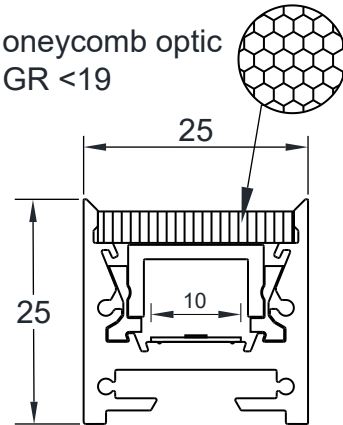

Puissance maxi	Power max	40 w/m
Dimensions	Dimensions	25 x 25 mm
Longueur maximale	Max.length	3000 mm
Température d'utilisation	Ambiant temp.	- 10°C / + 40°C

Honeycomb optic
UGR <19