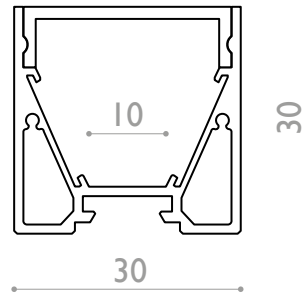

ALPHA

Profile with optics
Profil aluminium avec optiques

A397I

Puissance maxi	Power max
	40 w/m
Dimensions	Dimensions
	30 x 30 mm
Longueur maximale	Max.length
	3000 mm
Température d'utilisation	Ambiant temp.
	- 10°C / + 40°C

A397I.P14
Profil asymmetric 14°

A397I.PSY
Profil symmetric

A397I.ND
Optic Night & Day

A397I.CLP
Clips plastic

A397I.KSU
Kit suspension (x2)