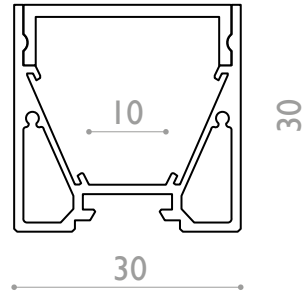

ALPHA

Profile with optics
Profil aluminium avec optiques

A397I

Puissance maxi	Power max	40 w/m
Dimensions	Dimensions	30 x 30 mm
Longueur maximale	Max.length	3000 mm
Température d'utilisation	Ambiant temp.	- 10°C / + 40°C