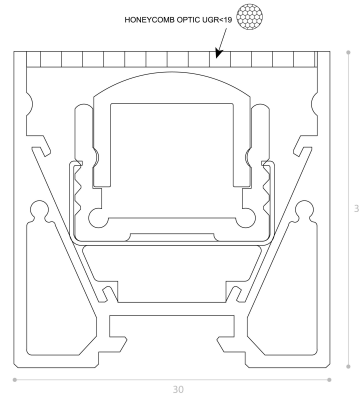

ALPHA HONEYCOMB

Profile with honeycomb and optics
 Profil aluminium avec nid abeille et optiques

A397IH

Puissance maxi	Power max
	40 w/m
Dimensions	Dimensions
	30 x 30 mm
Longueur maximale	Max.length
	3000 mm
Température d'utilisation	Ambiant temp.
	- 10°C / + 40°C