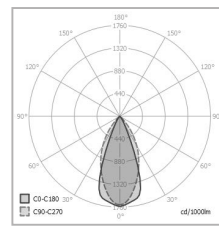

ALPHA HONEYCOMB

Profile with honeycomb and optics
 Profil aluminium avec nid abeille et optiques

A397IH

Puissance maxi	Power max
	40 w/m
Dimensions	Dimensions
	30 x 30 mm
Longueur maximale	Max.length
	3000 mm
Température d'utilisation	Ambiant temp.
	- 10°C / + 40°C

A397IH.C9.IP20.00.OP.DALI

Type of led		
Pure CRI99	A4199	C99
UltraCRI	A4101	CR
Dynamic White	A4102	DW
Regular	A4109	C9
RGB	A4106	RGB
RGB+W	A4107	RGBW
RGB+2W	A4117	RGB2W
High Efficacy	A4111	HE
Ultra Efficacy	A4116	UE
IP Rating		
IP20		IP20
IP54		IP54
Finishes		
Aluminium anodised silver		00
Aluminium anodised black		04
Painting RAL		RAL
Cover & Optic		
Frost 15°		F15
Frost 30°		F30
Frost 60°		F60
Dimming		
No dimming		HF
Dali		DALI
Dmx		DMX
Dimming & to 10Vdc		D10