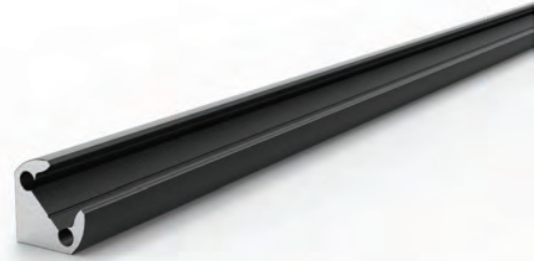

TRIO MINI

Tiny corner profile
Profil d'angle miniature

A3997

Dimensions Dimensions
12 x 12 mm

Indice de Rendu de Couleur IRC **White Color Rendering**
A4130 COB UltraCRI not dots 98 (+/-2)

Temperature de couleur **White CCT**
□ 2400K - 2700K - 3000K - 4000K - 6500K

Couleurs **Colors**
■ R 625/630 nm ■ G 525/530 nm ■ B 460/465 nm

Precision de couleur **Color consistency**
SDCM < 3

Puissance lumineuse **Luminous output**
(@4000K) 840 lm/m (8w)

Puissance & nombre de led **Power**
8 w/m (strip 4mm)

Coupe **Cut**
50 mm

Longueur maximale **Max.length**
3000 mm

Tension d'alimentation **Input voltage**
24Vdc

Température d'utilisation **Ambiant temp.**
- 10°C / + 40°C

A4130
COB led strip - no dots

Custom finish

- ANTHRACITE
- ARGIL
- SILVER
- WHITE
- BLACK
- MOCHA
- CHROME (max 2m)
- GOLD
- COPPER
- SENESE EARTH

A3997.COB.IP20.00.OPDALI

Type of led
UltraCRI COB A4130

IP Rating
IP20
IP54

Finishes
Aluminium anodised silver
Aluminium anodised black
White ral9016 sat