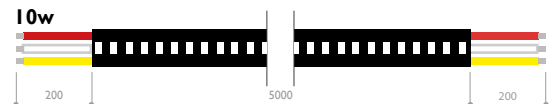

Tension d'alimentation Input voltage

2 x 24Vdc

A4102.23.120.924.960.IP20.DALI

Power & number led/m

31 w/m & 224 led/m	31.224
23 w/m & 120 led/m	23.240
10 w/m & 120 led/m	10.120
Custom (5 to 15W)	

Led Color	10 w/m	23 w/m	31 w/m HO	
1800K	325 lm	850 lm	1000 lm	918
2100K	360 lm	920 lm	1200 lm	921
2400K	375 lm	985 lm	1300 lm	924
2700K	445 lm	1150 lm	1600 lm	927
3000K	445 lm	1200 lm	1700 lm	930
3500K	445 lm	1200 lm		935
4000K	475 lm	1230 lm	1700 lm	940
5000K	475 lm	1230 lm		950
6000K	498 lm	1220 lm	1700 lm	960

For example : 2700 K+4000 K 23w/m = 1150 lm + 1230 lm = 2380 lm 103 lm/w

IP Rating

IP 20	IP20
IP 54	IP54
IP 67 TUBE	IP67
Custom (IP20 or IP65)	

Dimming

Dali	DALI
Dmx	DMX