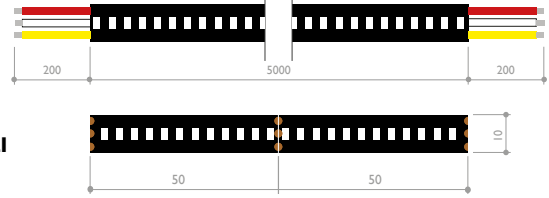

DYNAMIC WHITE

Tunable white led flex strip between 1800K & 6000K
Ruban led à blanc réglable de 1800K à 6000K
A4102

Indice de Rendu de Couleur IRC Color Rendering CRI
>96 (+/-2) (10 & 23 w/m) | >94 (+/-2) (31 & 43w/m)

Température de couleur Color CCT
1800K - 2100K - 2400K - 2700K - 3000K - 3500K - 4000K - 5000K - 6000K

Rendement Luminous Efficacy
90 lm/w - 110 lm/w

Puissance & nombre de led Power & number of Led
43w/m-240 led/m | 31 w/m-224 led/m | 23 w/m-240 led/m | 10 w/m-120 led/m

Coupe Cut
100 mm (10w/m) | 50 mm (23w/m) | 71.4 mm (31w/m) | 62.5mm (43w/m)

Dimensions Dimensions
5000x10x2 mm (23 & 10 w/m) | 5000x12x2 mm (31w/m) | 3000x12x2 mm (43w/m)

Température d'utilisation Ambient temp.
- 10°C / + 40°C

Tension d'alimentation Input voltage
24Vdc

* (only 10w/m & 23w/m)

A4102.23.240.924.960.IP20.DALI

Power & number led/m
43w/m & 240 led/m
31 w/m & 224 led/m
23 w/m & 240 led/m
10 w/m & 120 led/m

43.240
31.224
23.240
10.120

Led Color	10 w/m	23 w/m	31 w/m	43 w/m	
1800K	325 lm	850 lm	1000 lm	2000 lm	918
2100K	360 lm	920 lm	1200 lm	2100 lm	921
2400K	375 lm	985 lm	1300 lm	2200 lm	924
2700K	445 lm	1150 lm	1600 lm	2400 lm	927
3000K	445 lm	1200 lm	1700 lm	2500 lm	930
3500K	445 lm	1200 lm	1700 lm	2500 lm	935
4000K	475 lm	1230 lm	1700 lm	2500 lm	940
5000K	475 lm	1230 lm	1700 lm	2500 lm	950
6000K	498 lm	1220 lm	1700 lm	2500 lm	960

For example :
2700 K+4000 K 23w/m = 1150 lm + 1230 lm = 2380 lm 103 lm/w

IP Rating

IP 20 IP20
IP 54 IP54
IP 67 TUBE IP67
Custom (IP20 or IP65)

Dimming

Dali DALI
Dmx DMX

* (only 10w/m & 23w/m)

43w (HO+)

31w (HO)

23w

10w