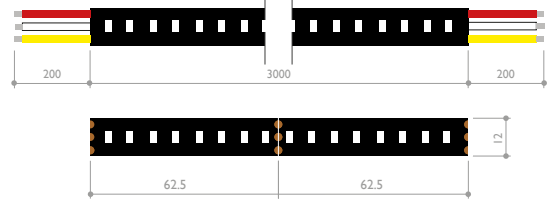

DYNAMIC WHITE

Tunable white led flex strip between 1800K & 6000K
 Ruban led à blanc réglable de 1800K à 6000K
A4102

Indice de Rendu de Couleur IRC Color Rendering CRI
 >96 (+/-2) (10 & 23 w/m) | >94 (+/-2) (31 & 43w/m)

Coupe Cut
 100 mm (10w/m) | 50 mm (23w/m) | 71.4 mm (31w/m) | 62.5mm (43w/m)

Dimensions Dimensions
 5000x10x2 mm (23 & 10 w/m) | 5000x12x2 mm (31w/m) | 3000x12x2 mm (43w/m)

Température d'utilisation Ambient temp.
 - 10°C / + 40°C

Led Color	10 w/m	23 w/m	31 w/m	43 w/m	
1800K	325 lm	850 lm	1000 lm	2000 lm	918
2100K	360 lm	920 lm	1200 lm	2100 lm	921
2400K	375 lm	985 lm	1300 lm	2200 lm	924
2700K	445 lm	1150 lm	1600 lm	2400 lm	927
3000K	445 lm	1200 lm	1700 lm	2500 lm	930
3500K	445 lm	1200 lm	1700 lm	2500 lm	935
4000K	475 lm	1230 lm	1700 lm	2500 lm	940
5000K	475 lm	1230 lm	1700 lm	2500 lm	950
6000K	498 lm	1220 lm	1700 lm	2500 lm	960

For example :
 2700 K+4000 K 23w/m = 1150 lm + 1230 lm = 2380 lm 103 lm/w

IP Rating

IP 20 IP20
 IP 54 IP54
 IP 67 TUBE IP67
 Custom (IP20 or IP65)

Dimming

Dali DALI
 Dmx DMX

* (only 10w/m & 23w/m)

43w (HO+)