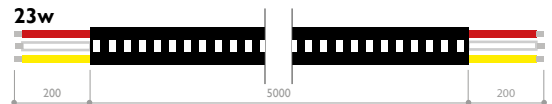

Tension d'alimentation Input voltage

2 x 24Vdc

A4102.23.120.924.960.IP20.DALI

Power & number led/m

31 w/m & 224 led/m	31.224
23 w/m & 120 led/m	23.240
10 w/m & 120 led/m	10.120
Custom (5 to 15W)	

Led Color	10 w/m	23 w/m	31 w/m HO	
1800K	325 lm	850 lm	1000 lm	918
2100K	360 lm	920 lm	1200 lm	921
2400K	375 lm	985 lm	1300 lm	924
2700K	445 lm	1150 lm	1600 lm	927
3000K	445 lm	1200 lm	1700 lm	930
3500K	445 lm	1200 lm		935
4000K	475 lm	1230 lm	1700 lm	940
5000K	475 lm	1230 lm		950
6000K	498 lm	1220 lm	1700 lm	960

For example : 2700 K+4000 K 23w/m = 1150 lm + 1230 lm = 2380 lm 103 lm/w

IP Rating

IP 20	IP20
IP 54	IP54
IP 67 TUBE	IP67
Custom (IP20 or IP65)	

Dimming

Dali	DALI
Dmx	DMX