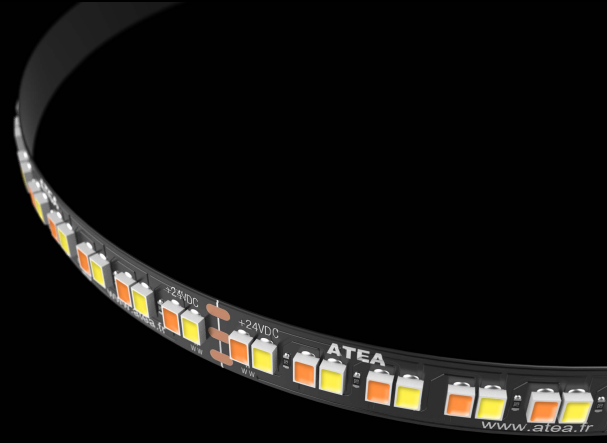

DYNAMIC WHITE

Tunable white led flex strip between 1800K & 6000K
 Ruban led à blanc réglable de 1800K à 6000K
A4102

Indice de Rendu de Couleur IRC Color Rendering CRI
 >96 (+/-2) (10 & 23 w/m) | >94 (+/-2) (31 & 43w/m)

Température de couleur Color CCT
 1800K - 2100K - 2400K - 2700K - 3000K - 3500K - 4000K - 5000K - 6000K

Rendement Luminous Efficacy
 90 lm/w - 110 lm/w

Puissance & nombre de led Power & number of Led
 43w/m-240 led/m | 31 w/m-224 led/m | 23 w/m-240 led/m | 10 w/m-120 led/m

Coupe Cut
 100 mm (10w/m) | 50 mm (23w/m) | 71.4 mm (31w/m) | 62.5mm (43w/m)

Dimensions Dimensions
 5000x10x2 mm (23 & 10 w/m) | 5000x12x2 mm (31w/m) | 3000x12x2 mm (43w/m)

Température d'utilisation Ambient temp.
 - 10°C / + 40°C

Led Color	10 w/m	23 w/m	31 w/m	43 w/m	
1800K	325 lm	850 lm	1000 lm	2000 lm	918
2100K	360 lm	920 lm	1200 lm	2100 lm	921
2400K	375 lm	985 lm	1300 lm	2200 lm	924
2700K	445 lm	1150 lm	1600 lm	2400 lm	927
3000K	445 lm	1200 lm	1700 lm	2500 lm	930
3500K	445 lm	1200 lm	1700 lm	2500 lm	935
4000K	475 lm	1230 lm	1700 lm	2500 lm	940
5000K	475 lm	1230 lm	1700 lm	2500 lm	950
6000K	498 lm	1220 lm	1700 lm	2500 lm	960