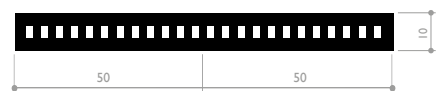

Tension d'alimentation Input voltage

2 x 24Vdc

A4102.23.120.924.960.IP20.DALI

Power & number led/m

31 w/m & 224 led/m	31.224
23 w/m & 120 led/m	23.240
10 w/m & 120 led/m	10.120
Custom (5 to 15W)	

Led Color	10 w/m	23 w/m	31 w/m HO	
1800K	325 lm	850 lm	1000 lm	918
2100K	360 lm	920 lm	1200 lm	921
2400K	375 lm	985 lm	1300 lm	924
2700K	445 lm	1150 lm	1600 lm	927
3000K	445 lm	1200 lm	1700 lm	930
3500K	445 lm	1200 lm		935
4000K	475 lm	1230 lm	1700 lm	940
5000K	475 lm	1230 lm		950
6000K	498 lm	1220 lm	1700 lm	960

For example : 2700 K+4000 K 23w/m = 1150 lm + 1230 lm = 2380 lm 103 lm/w

IP Rating

IP 20	IP20
IP 54	IP54
IP 67 TUBE	IP67
Custom (IP20 or IP65)	

Dimming

Dali	DALI
Dmx	DMX