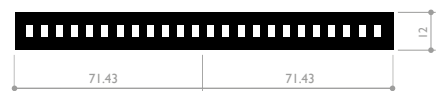

Tension d'alimentation Input voltage

2 x 24Vdc

A4102.23.120.924.960.IP20.DALI

Power & number led/m

31 w/m & 224 led/m	31.224
23 w/m & 120 led/m	23.240
10 w/m & 120 led/m	10.120
Custom (5 to 15W)	

Led Color	10 w/m	23 w/m	31 w/m HO	
1800K	325 lm	850 lm	1000 lm	918
2100K	360 lm	920 lm	1200 lm	921
2400K	375 lm	985 lm	1300 lm	924
2700K	445 lm	1150 lm	1600 lm	927
3000K	445 lm	1200 lm	1700 lm	930
3500K	445 lm	1200 lm		935
4000K	475 lm	1230 lm	1700 lm	940
5000K	475 lm	1230 lm		950
6000K	498 lm	1220 lm	1700 lm	960

For example : 2700 K+4000 K 23w/m = 1150 lm + 1230 lm = 2380 lm 103 lm/w

IP Rating

IP 20	IP20
IP 54	IP54
IP 67 TUBE	IP67
Custom (IP20 or IP65)	

Dimming

Dali	DALI
Dmx	DMX