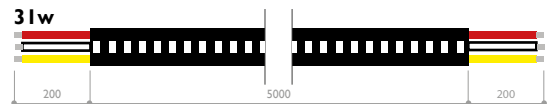

Tension d'alimentation Input voltage

2 x 24Vdc

A4102.23.120.924.960.IP20.DALI

Power & number led/m

31 w/m & 224 led/m	31.224
23 w/m & 120 led/m	23.240
10 w/m & 120 led/m	10.120
Custom (5 to 15W)	

Led Color	10 w/m	23 w/m	31 w/m HO	
1800K	325 lm	850 lm	1000 lm	918
2100K	360 lm	920 lm	1200 lm	921
2400K	375 lm	985 lm	1300 lm	924
2700K	445 lm	1150 lm	1600 lm	927
3000K	445 lm	1200 lm	1700 lm	930
3500K	445 lm	1200 lm		935
4000K	475 lm	1230 lm	1700 lm	940
5000K	475 lm	1230 lm		950
6000K	498 lm	1220 lm	1700 lm	960

For example : 2700 K+4000 K 23w/m = 1150 lm + 1230 lm = 2380 lm 103 lm/w

IP Rating

IP 20	IP20
IP 54	IP54
IP 67 TUBE	IP67
Custom (IP20 or IP65)	

Dimming

Dali	DALI
Dmx	DMX