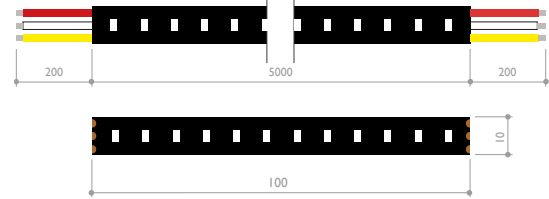

DYNAMIC WHITE

Tunable white led flex strip between 1800K & 6000K
Ruban led à blanc réglable de 1800K à 6000K
A4102

Indice de Rendu de Couleur IRC Color Rendering CRI
>96 (+/-2) (10 & 23 w/m) | >94 (+/-2) (31 & 43w/m)

Température de couleur Color CCT
1800K - 2100K - 2400K - 2700K - 3000K - 3500K - 4000K - 5000K - 6000K

Rendement Luminous Efficacy
90 lm/w - 110 lm/w

Puissance & nombre de led Power & number of Led
43w/m-240 led/m | 31 w/m-224 led/m | 23 w/m-240 led/m | 10 w/m-120 led/m

Coupe Cut
100 mm (10w/m) | 50 mm (23w/m) | 71.4 mm (31w/m) | 62.5mm (43w/m)

Dimensions Dimensions
5000x10x2 mm (23 & 10 w/m) | 5000x12x2 mm (31w/m) | 3000x12x2 mm (43w/m)

Température d'utilisation Ambient temp.
- 10°C / + 40°C

Tension d'alimentation Input voltage
24Vdc

* (only 10w/m & 23w/m)

A4102.23.240.924.960.IP20.DALI

Power & number led/m
43w/m & 240 led/m
31 w/m & 224 led/m
23 w/m & 240 led/m
10 w/m & 120 led/m

43.240
31.224
23.240
10.120

Led Color	10 w/m	23 w/m	31 w/m	43 w/m	
1800K	325 lm	850 lm	1000 lm	2000 lm	918
2100K	360 lm	920 lm	1200 lm	2100 lm	921
2400K	375 lm	985 lm	1300 lm	2200 lm	924
2700K	445 lm	1150 lm	1600 lm	2400 lm	927
3000K	445 lm	1200 lm	1700 lm	2500 lm	930
3500K	445 lm	1200 lm	1700 lm	2500 lm	935
4000K	475 lm	1230 lm	1700 lm	2500 lm	940
5000K	475 lm	1230 lm	1700 lm	2500 lm	950
6000K	498 lm	1220 lm	1700 lm	2500 lm	960

For example :
2700 K+4000 K 23w/m = 1150 lm + 1230 lm = 2380 lm 103 lm/w

IP Rating

IP 20 IP20
IP 54 IP54
IP 67 TUBE IP67
Custom (IP20 or IP65)

Dimming

Dali DALI
Dmx DMX

* (only 10w/m & 23w/m)

43w (HO+)

31w (HO)

23w

10w