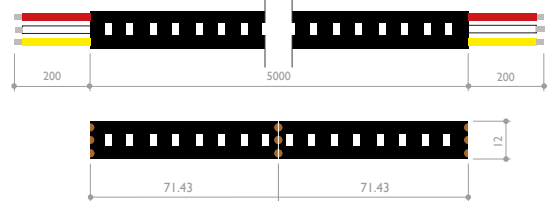

DYNAMIC WHITE

Tunable white led flex strip between 1800K & 6000K
Ruban led à blanc réglable de 1800K à 6000K
A4102

Indice de Rendu de Couleur IRC Color Rendering CRI
>96 (+/-2) (10 & 23 w/m) | >94 (+/-2) (31 & 43w/m)

Température de couleur Color CCT
1800K - 2100K - 2400K - 2700K - 3000K - 3500K - 4000K - 5000K - 6000K

Rendement Luminous Efficacy
90 lm/w - 110 lm/w

Puissance & nombre de led Power & number of Led
43w/m-240 led/m | 31 w/m-224 led/m | 23 w/m-240 led/m | 10 w/m-120 led/m

Coupe Cut
100 mm (10w/m) | 50 mm (23w/m) | 71.4 mm (31w/m) | 62.5mm (43w/m)

Dimensions Dimensions
5000x10x2 mm (23 & 10 w/m) | 5000x12x2 mm (31w/m) | 3000x12x2 mm (43w/m)

Température d'utilisation Ambient temp.
- 10°C / + 40°C

Tension d'alimentation Input voltage
24Vdc

* (only 10w/m & 23w/m)

A4102.23.240.924.960.IP20.DALI

Power & number led/m
43w/m & 240 led/m
31 w/m & 224 led/m
23 w/m & 240 led/m
10 w/m & 120 led/m

43.240
31.224
23.240
10.120

Led Color	10 w/m	23 w/m	31 w/m	43 w/m	
1800K	325 lm	850 lm	1000 lm	2000 lm	918
2100K	360 lm	920 lm	1200 lm	2100 lm	921
2400K	375 lm	985 lm	1300 lm	2200 lm	924
2700K	445 lm	1150 lm	1600 lm	2400 lm	927
3000K	445 lm	1200 lm	1700 lm	2500 lm	930
3500K	445 lm	1200 lm	1700 lm	2500 lm	935
4000K	475 lm	1230 lm	1700 lm	2500 lm	940
5000K	475 lm	1230 lm	1700 lm	2500 lm	950
6000K	498 lm	1220 lm	1700 lm	2500 lm	960

For example :
2700 K+4000 K 23w/m = 1150 lm + 1230 lm = 2380 lm 103 lm/w

IP Rating

IP 20 IP20
IP 54 IP54
IP 67 TUBE IP67
Custom (IP20 or IP65)

Dimming

Dali DALI
Dmx DMX

* (only 10w/m & 23w/m)

43w (HO+)

31w (HO)

23w

10w