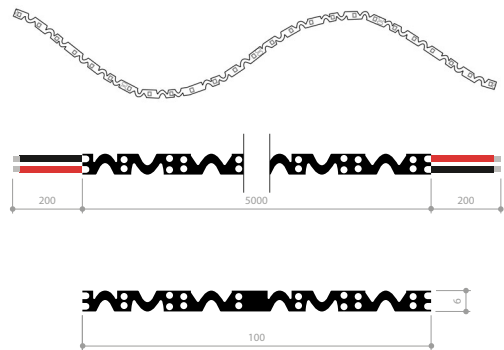

# SNAKE

Angle bendable ledstrip for custom shape lighting applications  
 Ruban led à courber dans différentes directions  
**A4105**

**Indice de Rendu de Couleur IRC Color Rendering CRI**  
 98 (5w) / 93 (12w)

**Température de couleur Color CCT**  
 1800K - 2100K - 2400K - 2700K - 3000K - 3500K - 4000K - 5000K - 6000K

**Rendement Luminous Efficacy**  
 60 lm/w - 90 lm/w

**Puissance & nombre de led Power & number of Led**  
 5 w/m & 60 leds/m | 12 w/m & 60 leds/m

**Coupe Cutting unit**  
 100 mm

**Dimensions Dimensions**  
 5000 mm x 6 mm x 2 mm

**Température d'utilisation Ambient temp.**  
 - 10°C / + 40°C

**Tension d'alimentation Input voltage**  
 24 Vdc